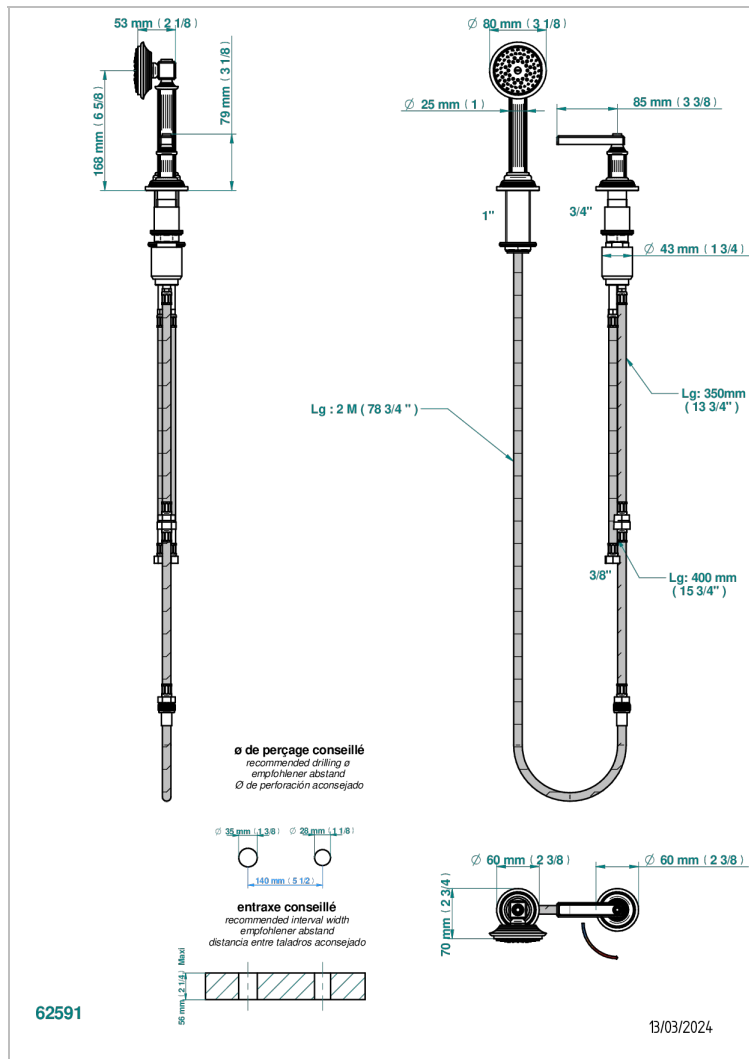

GRAND CENTRAL ONYX BLANC A MANETTES

U9S-6532/60A

Mitigeur à cartouche progressive avec croisillon de style, douchette, coulant et flexible 2 m

CARACTÉRISTIQUES

- ACS : 22ACCLY009

CERTIFICATIONS

FINITIONS DISPONIBLES

Bronze clair - D01
Chromé - A02
Chromé mat - C02
Doré brillant - F01
Doré mat - F07
Laiton fumé naturel - A13

Nickel brillant - B01
Nickel mat - C01
Noir mat céramique - D30
Or pâle - F30
Or pâle mat - F31
Pvd blush - H62