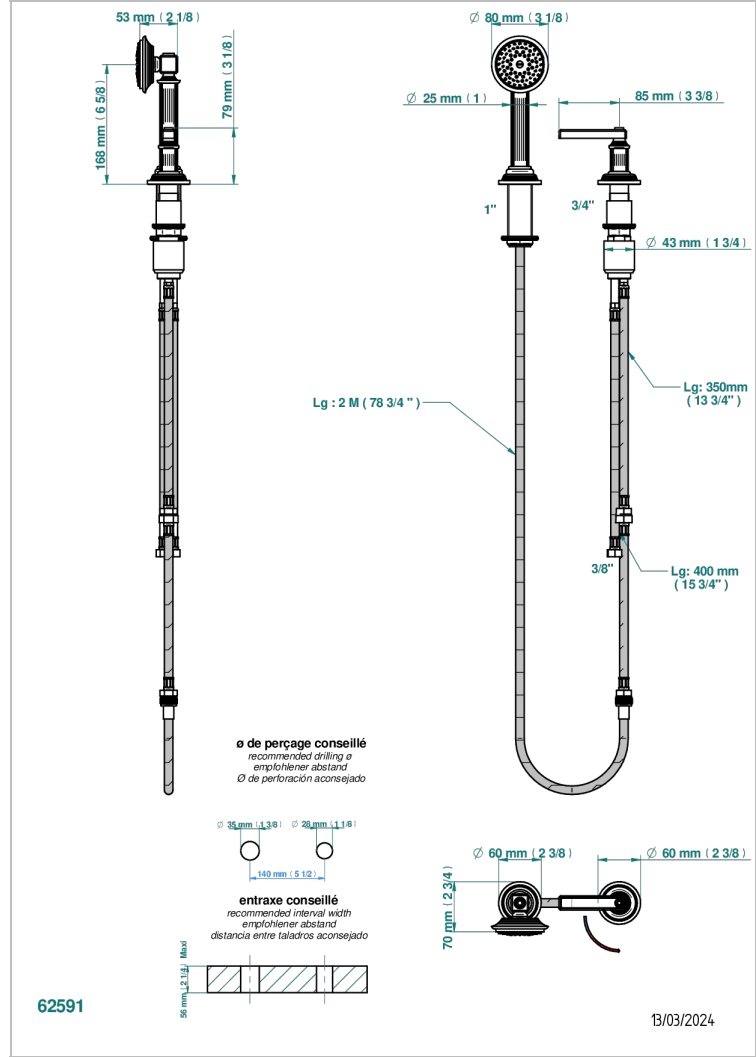

GRAND CENTRAL WHITE ONYX WITH LEVER HANDLES

U9S-6532/60A

Kit monomando de peluquería : monomando con cartucho progresivo, con teleducha sobre encimera, mando de estilo, soporte y flexo de 2m

CARACTERÍSTICAS

- ACS : 22ACCLY009

ESTÁNDAR

ACABADOS DISPONIBLES

Bronce claro - D01
Cerámica negra mate - D30
Cobre viejo mate - H07
Cromo - A02
Cromo mate - C02
Dorado - F01

Dorado mate - F07
Dorado pálido - F30
Dorado pálido mate (sin barniz) - F31
Natural smoked Brass - A13
Níquel - B01
Níquel mate - C01

Níquel viejo - H28
Pvd blush - H62
Pvd blush mate - H60
Pvd color latón - H49
Pvd color latón mate - H50
Pvd color níquel - H55

Pvd color níquel mate - H56
Pvd color oro - H52
Pvd color oro mate - H53
Pvd grafito - H64
Pvd grafito mate - H65
Pvd marrón bronce - F33