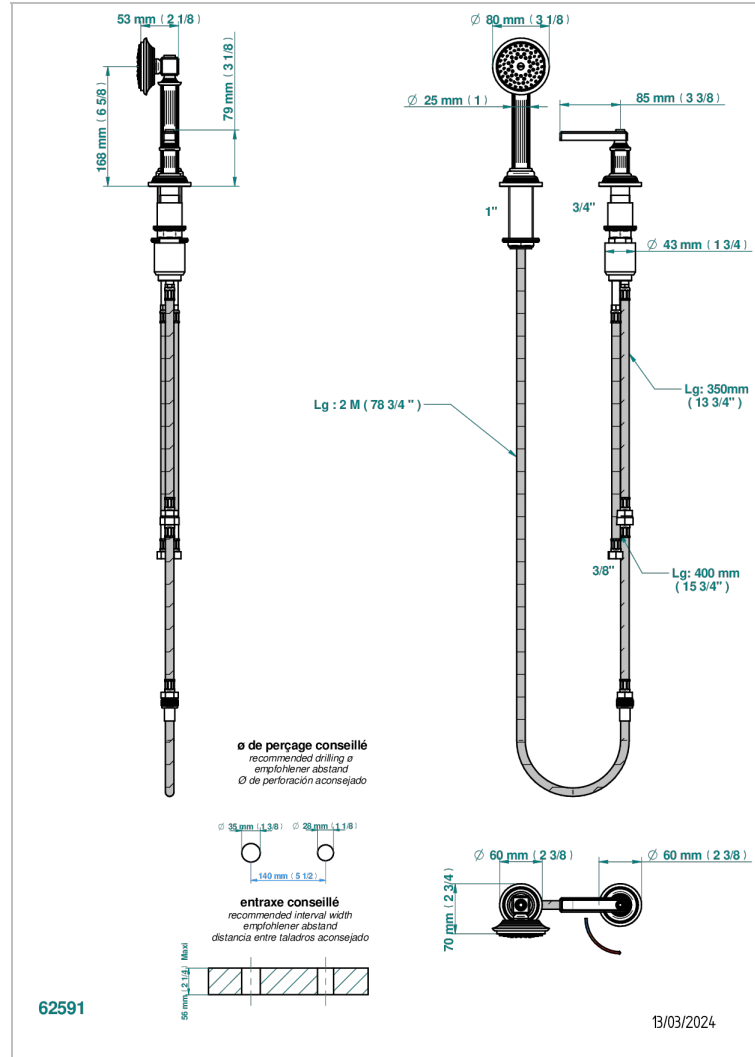

GRAND CENTRAL WHITE ONYX WITH LEVER HANDLES

U9S-6532/60A

Progressiver Einhebelmischer zur Standmontage mit Brausegarnitur, Schlupfrohr, Schlauch 2 m und drehbarem Bedienungsgriff passend zur Serie

EIGENSCHAFTEN

- ACS : 22ACCLY009

ZERTIFIZIERUNGEN

VERFÜGBARE OBERFLÄCHEN

Altnickel - H28
Blassgold - F30
Blassgold matt unlackiert - F31
Bronze hell - D01
Chrom - A02
Chrom matt - C02

Gold - F01
Gold matt - F07
Kupfer alrot matt lackiert - H07
Mattschwarz keramik - D30
Natural smoked Brass - A13
Nickel matt - C01