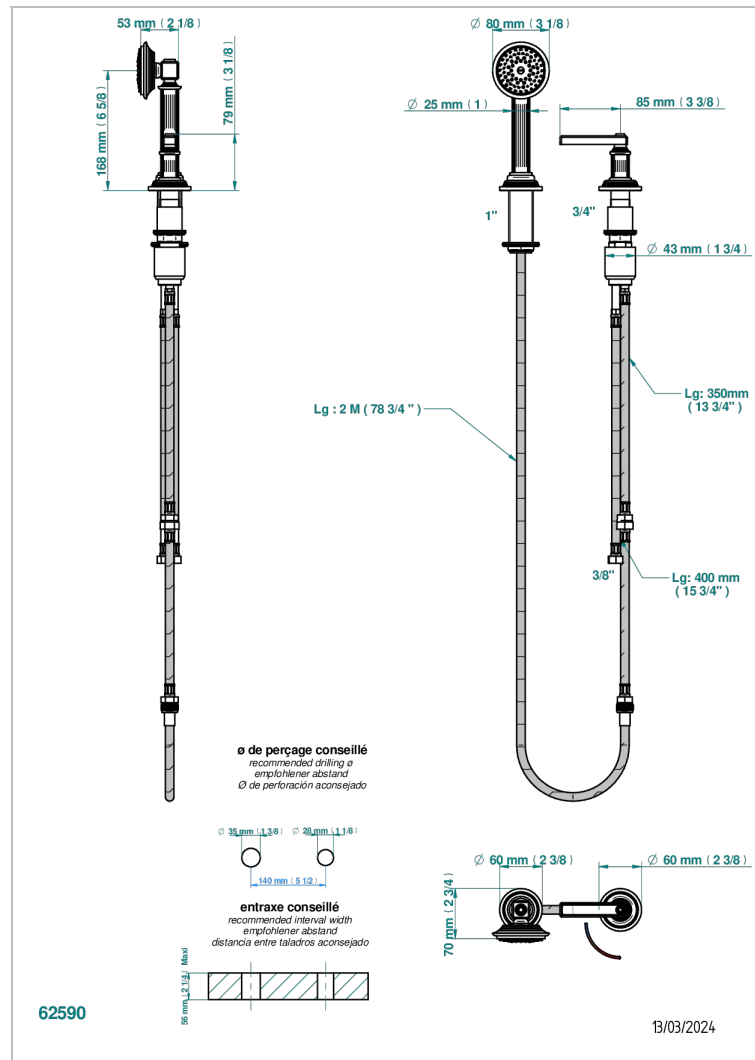

GRAND CENTRAL С РУЧКАМИ-РУКОЯТКАМИ С ЧЕРНЫМ ОНИКСОМ

U9N-6532/60A

Смеситель керамический устанавливаемый на борту с ручным душем с ручкой одновременной регулировки - потока/температуры

ХАРАКТЕРИСТИКИ

- ACS : 22ACCLY009