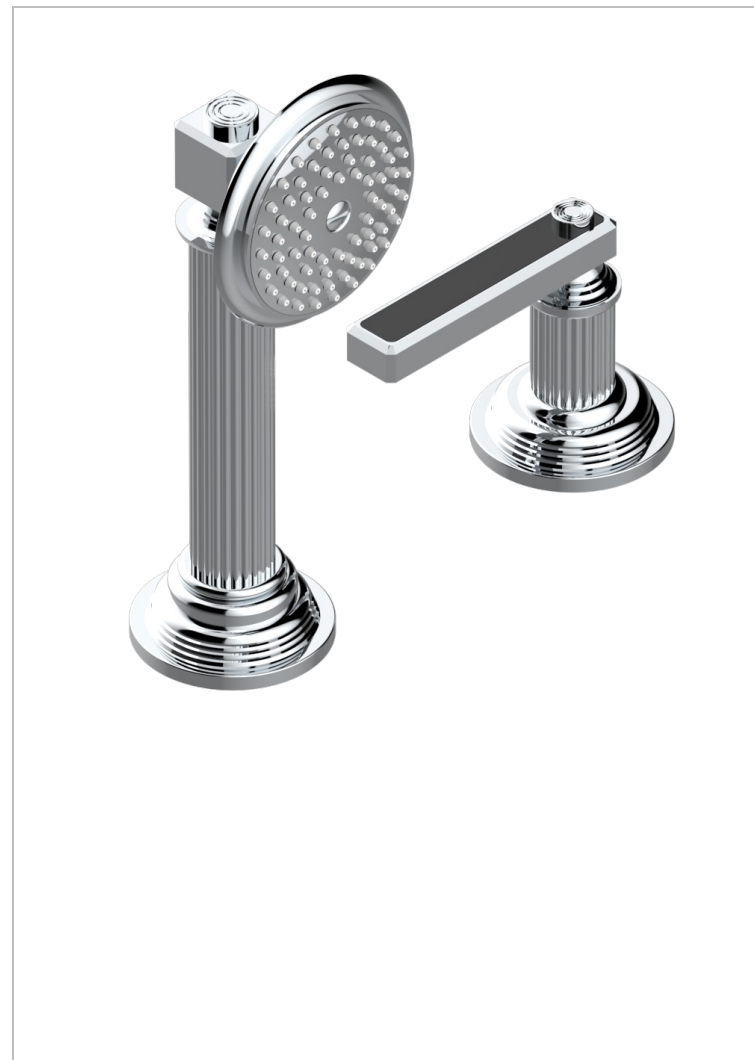

GRAND CENTRAL С РУЧКАМИ-РУКОЯТКАМИ С ЧЕРНЫМ ОНИКСОМ

U9N-6532/60A

Смеситель керамический устанавливаемый на борту с ручным душем с ручкой одновременной регулировки - потока/температуры

ХАРАКТЕРИСТИКИ

- ACS : 22ACCLY009

СТАНДАРТЫ

ДОСТУПНЫЕ ВАРИАНТЫ ПОКРЫТИЙ

Black ceram - D30
Blush PVD - H62
Graphite PVD - H64
Matt Umber PVD - H67
Matt blush PVD - H60
Matt graphite PVD - H65

Natural smoked Brass - A13
Umber PVD - H66
Бронза - D01
Золото - F01
Матовая красная старинная медь - H07
Матовое золото - F07

Матовое светлое золото - F31
Матовый никель - C01
Матовый хром - C02
Никель - B01
Покрытие PVD бронза - F33
Покрытие PVD золотистый цвет - H52

Покрытие PVD латунь - H49
Покрытие PVD матовая бронза - F34
Покрытие PVD матовая латунь - H50
Покрытие PVD матовый золотистый - H53
Покрытие PVD матовый никель - H56
Покрытие PVD никель - H55

Светлое золото - F30
Состаренный никель - H28
Хром - A02