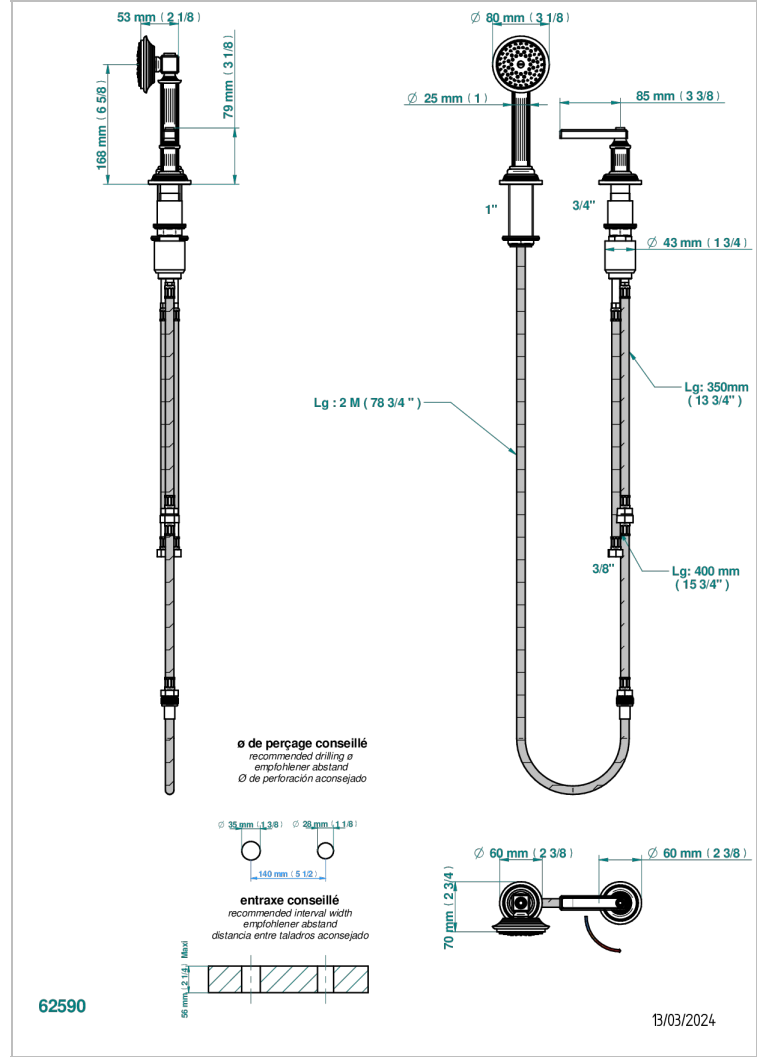

GRAND CENTRAL BLACK ONYX WITH LEVER

U9N-6532/60A

Kit monomando de peluquería : monomando con cartucho progresivo, con teleducha sobre encimera, mando de estilo, soporte y flexo de 2m

CARACTERÍSTICAS

- ACS : 22ACCLY009

ESTÁNDAR

ACABADOS DISPONIBLES

Bronce claro - D01
Cerámica negra mate - D30
Cobre viejo mate - H07
Cromo - A02
Cromo mate - C02
Dorado - F01

Dorado mate - F07
Dorado pálido - F30
Dorado pálido mate (sin barniz) - F31
Natural smoked Brass - A13
Níquel - B01
Níquel mate - C01

Níquel viejo - H28
Pvd blush - H62
Pvd blush mate - H60
Pvd color latón - H49
Pvd color latón mate - H50
Pvd color níquel - H55

Pvd color níquel mate - H56
Pvd color oro - H52
Pvd color oro mate - H53
Pvd grafito - H64
Pvd grafito mate - H65
Pvd marrón bronce - F33