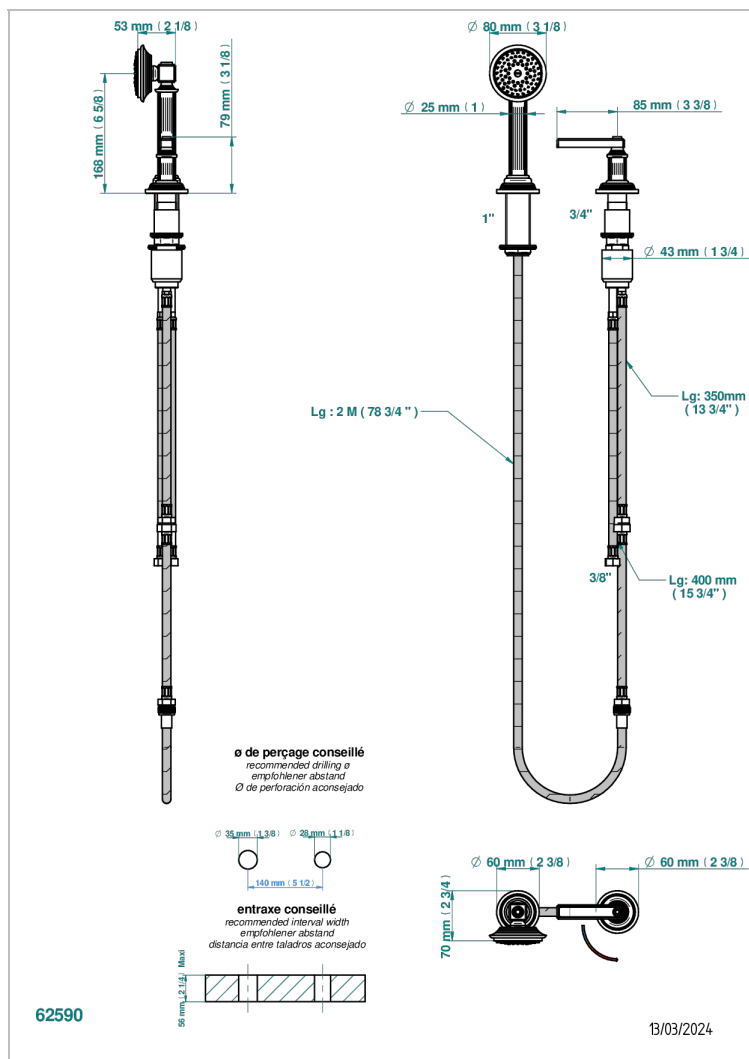

# GRAND CENTRAL BLACK ONYX WITH LEVER

U9N-6532/60A

Progressiver Einhebelmischer zur Standmontage mit Brausegarnitur, Schlupfrohr, Schlauch 2 m und drehbarem Bedienungsgriff passend zur Serie