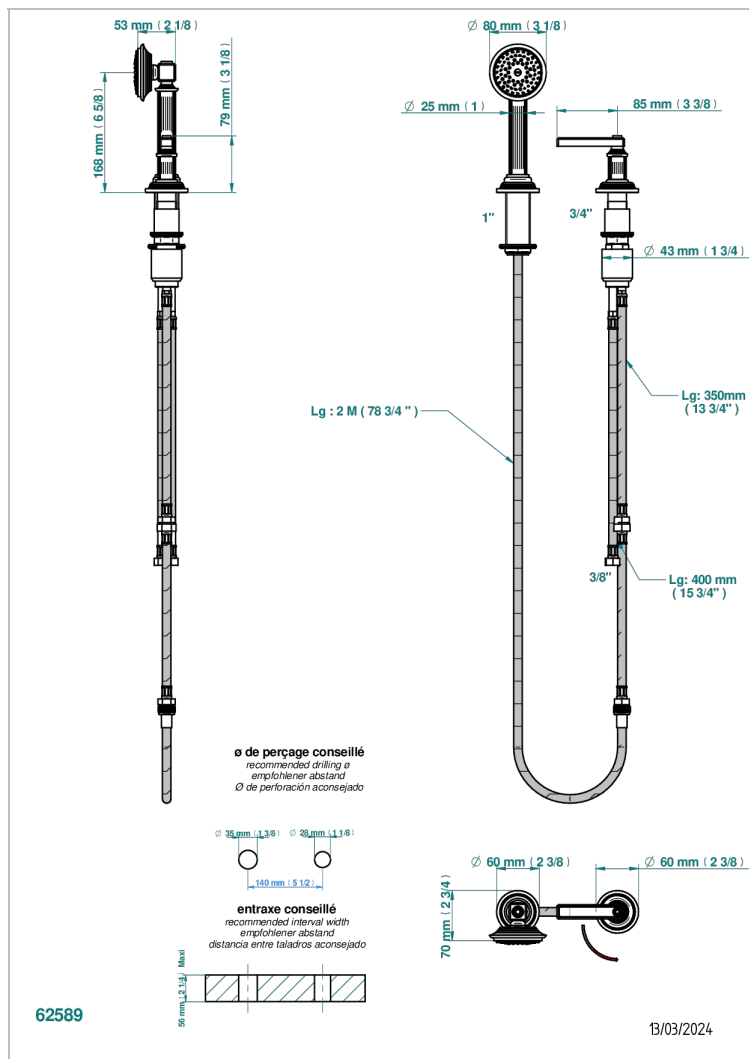

GRAND CENTRAL METAL A MANETTES

U9L-6532/60A

THG[®]
PARIS

Mitigeur à cartouche progressive avec croisillon de style, douchette, coulant et flexible 2 m

CARACTÉRISTIQUES

- ACS : 22ACCLY009

CERTIFICATIONS

FINITIONS DISPONIBLES

Bronze clair - D01
Chromé - A02
Chromé insert doré - GA1
Chromé mat - C02
Doré brillant - F01
Doré mat - F07

Laiton fumé naturel - A13
Nickel brillant - B01
Nickel mat - C01
Noir mat céramique - D30
Or pâle - F30
Or pâle mat - F31