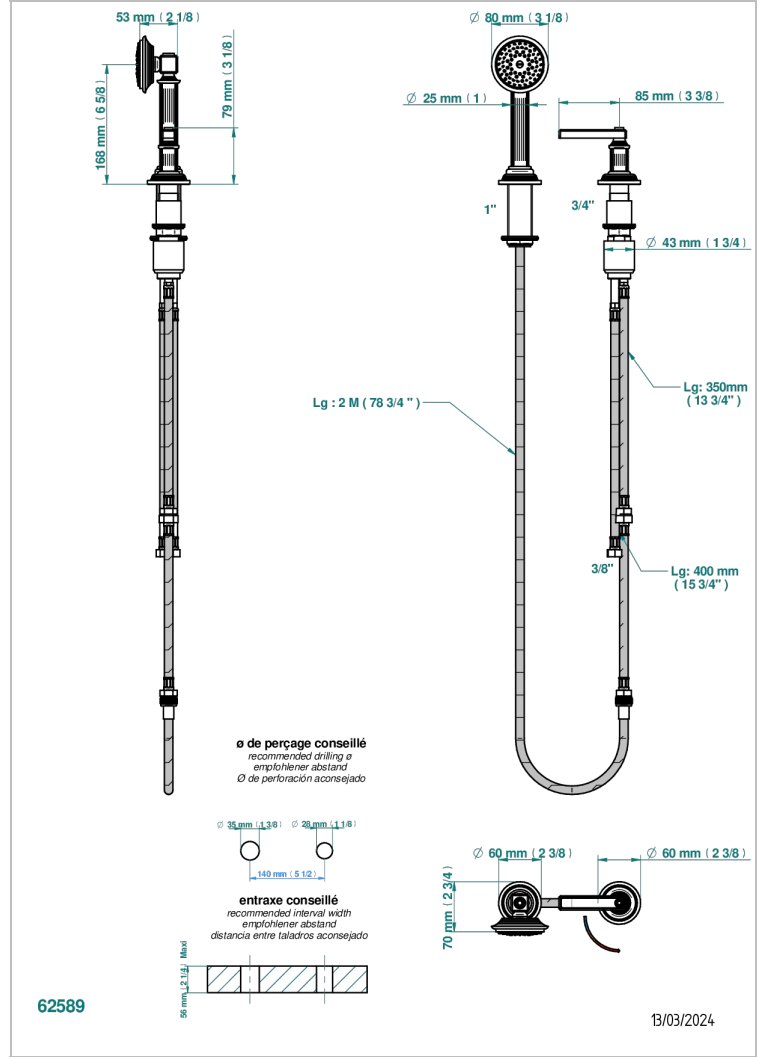

# GRAND CENTRAL METAL WITH LEVER

U9L-6532/60A

THG<sup>®</sup>  
PARIS

Kit monomando de peluquería : monomando con cartucho progresivo, con teleducha sobre encimera, mando de estilo, soporte y flexo de 2m

## CARACTERÍSTICAS

- ACS : 22ACCLY009