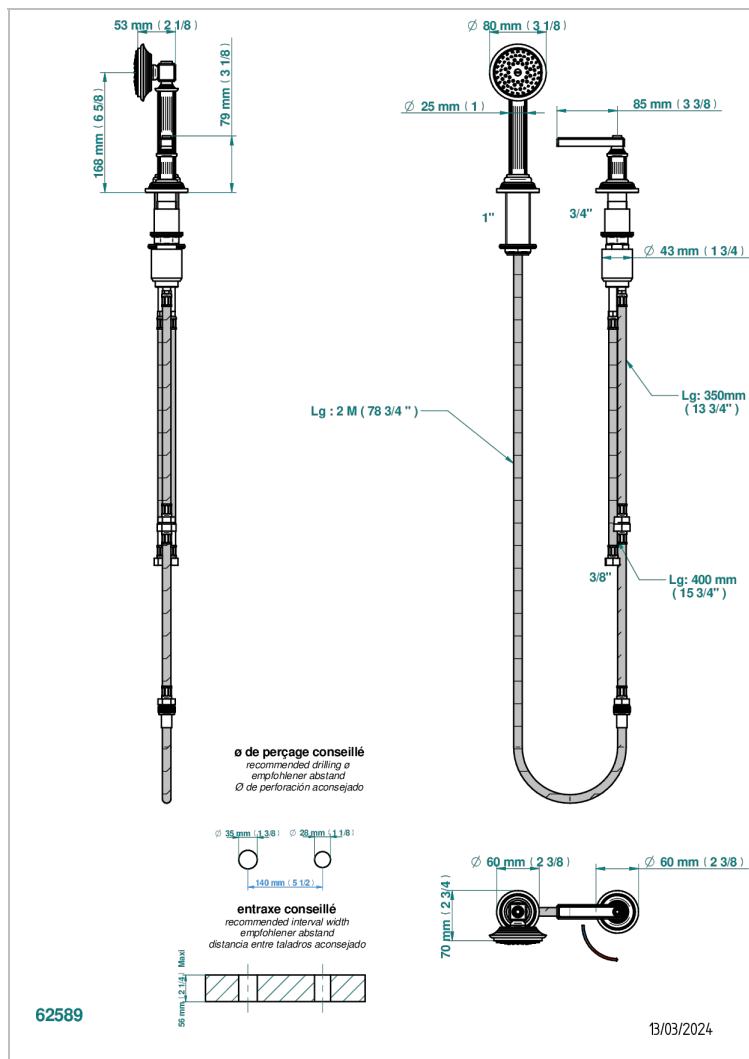

GRAND CENTRAL METAL A MANETTES

U9L-6532/60A

THG[®]
PARIS

Mitigeur à cartouche progressive avec croisillon de style, douchette, coulant et flexible 2 m

CARACTÉRISTIQUES

- ACS : 22ACCLY009

CERTIFICATIONS

FINITIONS DISPONIBLES

Bronze clair - D01

Chromé - A02

Chromé insert doré - GA1

Chromé mat - C02

Doré brillant - F01

Doré mat - F07

Laiton fumé naturel - A13

Nickel brillant - B01