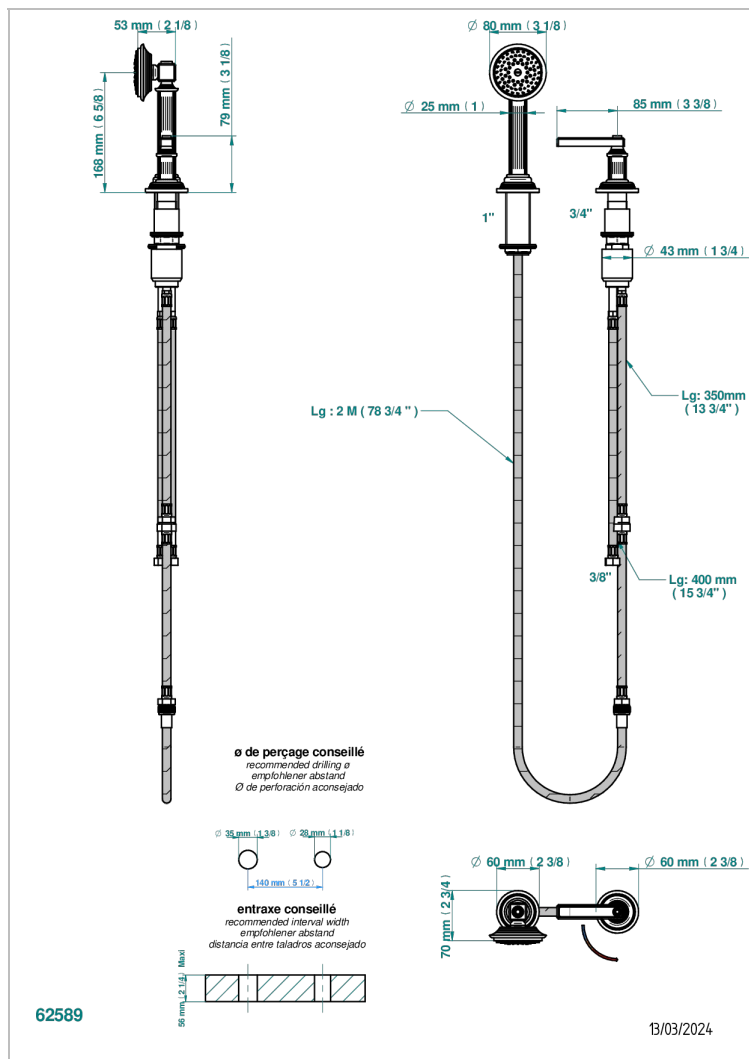

# GRAND CENTRAL С МЕТАЛЛИЧЕСКИМИ РУЧКАМИ-РУКОЯТКАМИ

U9L-6532/60A

Смеситель керамический устанавливаемый на борту с ручным душем с ручкой одновременной регулировки - потока/температуры

## ХАРАКТЕРИСТИКИ

- ACS : 22ACCLY009