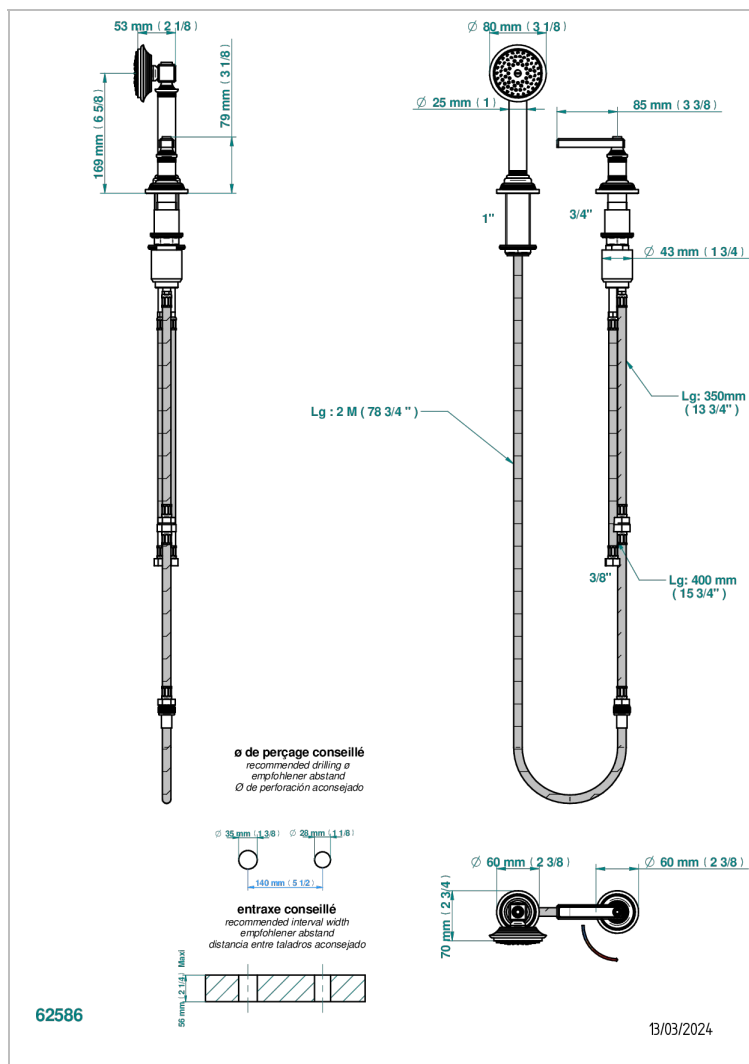

WEST COAST WHITE ONYX WITH LEVER HANDLES

U9H-6532/60A

Kit monomando de peluquería : monomando con cartucho progresivo, con teleducha sobre encimera, mando de estilo, soporte y flexo de 2m

CARACTERÍSTICAS

- ACS : 22ACCLY009

ESTÁNDAR

ACABADOS DISPONIBLES

Bronce claro - D01
Cerámica negra mate - D30
Cobre viejo mate - H07
Cromo - A02
Cromo mate - C02
Dorado - F01

Dorado mate - F07
Dorado pálido - F30
Dorado pálido mate (sin barniz) - F31
Natural smoked Brass - A13
Níquel - B01
Níquel mate - C01

Níquel viejo - H28
Pvd blush - H62
Pvd blush mate - H60
Pvd color latón - H49
Pvd color latón mate - H50
Pvd color níquel - H55

Pvd color níquel mate - H56
Pvd color oro - H52
Pvd color oro mate - H53
Pvd grafito - H64
Pvd grafito mate - H65
Pvd marrón bronce - F33