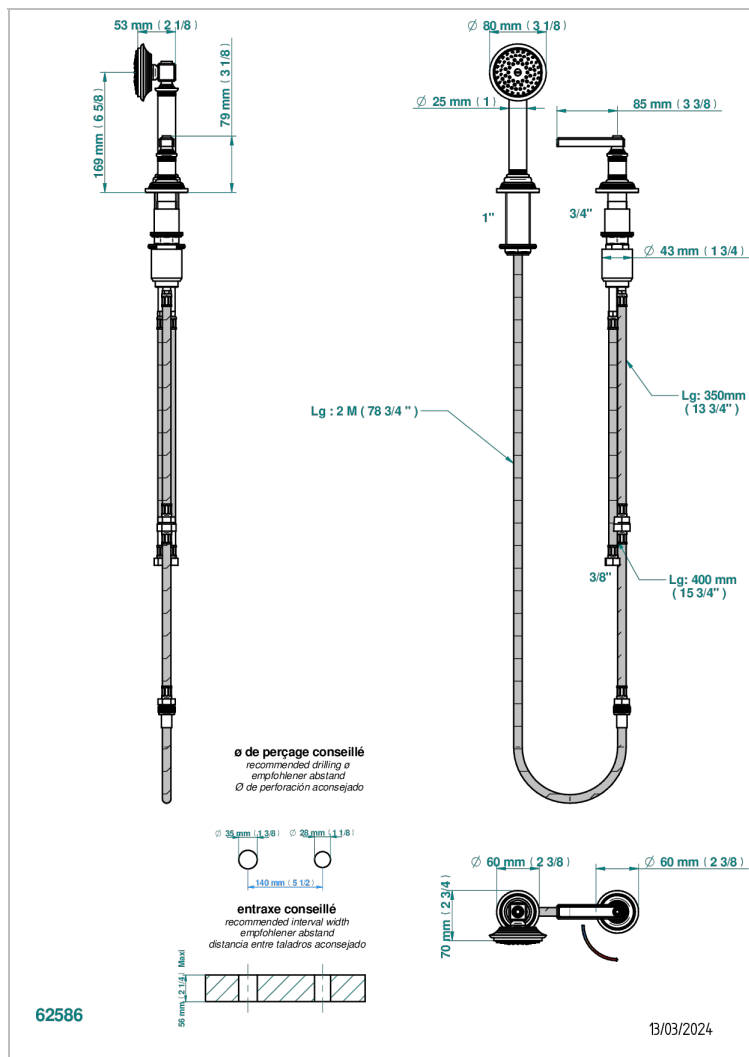

WEST COAST С РУЧКАМИ-РУКОЯТКАМИ С БЕЛЫМ ОНИКСОМ

U9H-6532/60A

Смеситель керамический устанавливаемый на борту с ручным душем с ручкой одновременной регулировки - потока/температуры

ХАРАКТЕРИСТИКИ

- ACS : 22ACCLY009