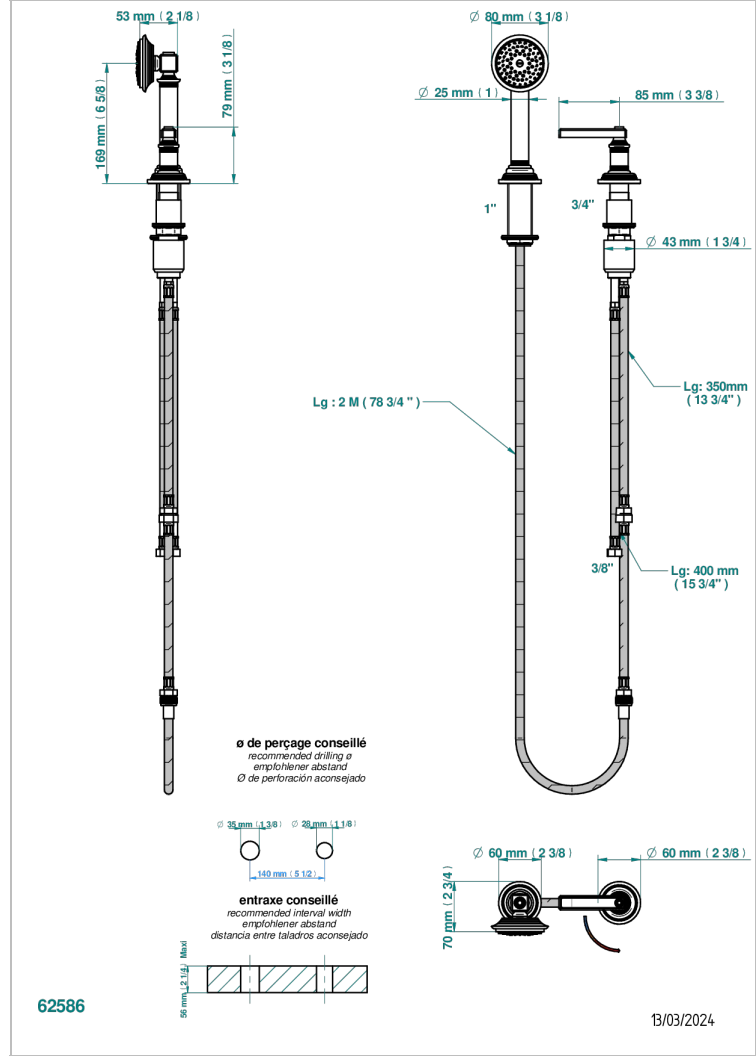

WEST COAST ONYX BLANC A MANETTES

U9H-6532/60A

THG[®]
PARIS

Mitigeur à cartouche progressive avec croisillon de style, douchette, coulant et flexible 2 m

CARACTÉRISTIQUES

- ACS : 22ACCLY009

CERTIFICATIONS

FINITIONS DISPONIBLES

- Bronze clair - D01
- Chromé - A02
- Chromé mat - C02
- Doré brillant - F01
- Doré mat - F07
- Laiton fumé naturel - A13

- Nickel brillant - B01
- Nickel mat - C01
- Noir mat céramique - D30
- Or pâle - F30
- Or pâle mat - F31
- Pvd blush - H62