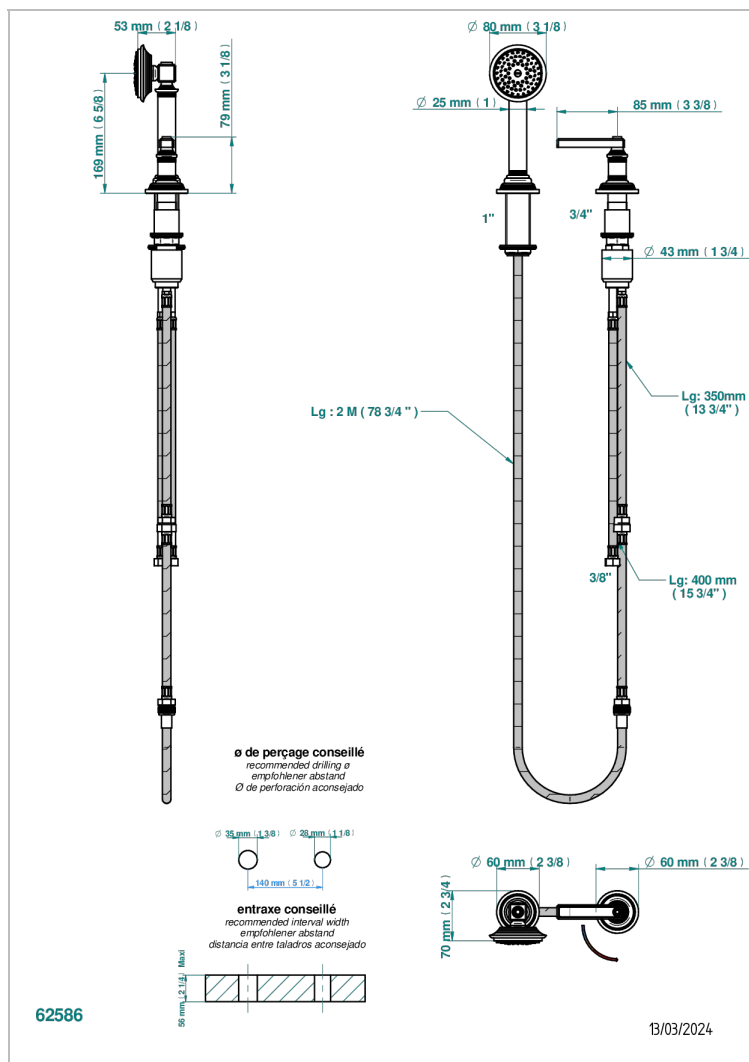

WEST COAST WHITE ONYX WITH LEVER HANDLES

U9H-6532/60A

Kit monomando de peluquería : monomando con cartucho progresivo, con teleducha sobre encimera, mando de estilo, soporte y flexo de 2m

CARACTERÍSTICAS

- ACS : 22ACCLY009

ESTÁNDAR

ACABADOS DISPONIBLES

Bronce claro - D01
Cerámica negra mate - D30
Cobre viejo mate - H07
Cromo - A02
Cromo mate - C02
Dorado - F01

Dorado mate - F07
Dorado pálido - F30
Dorado pálido mate (sin barniz) - F31
Natural smoked Brass - A13
Níquel - B01
Níquel mate - C01

Níquel viejo - H28
Pvd blush - H62
Pvd blush mate - H60
Pvd color latón - H49
Pvd color latón mate - H50
Pvd color níquel - H55

Pvd color níquel mate - H56
Pvd color oro - H52
Pvd color oro mate - H53
Pvd grafito - H64
Pvd grafito mate - H65
Pvd marrón bronce - F33