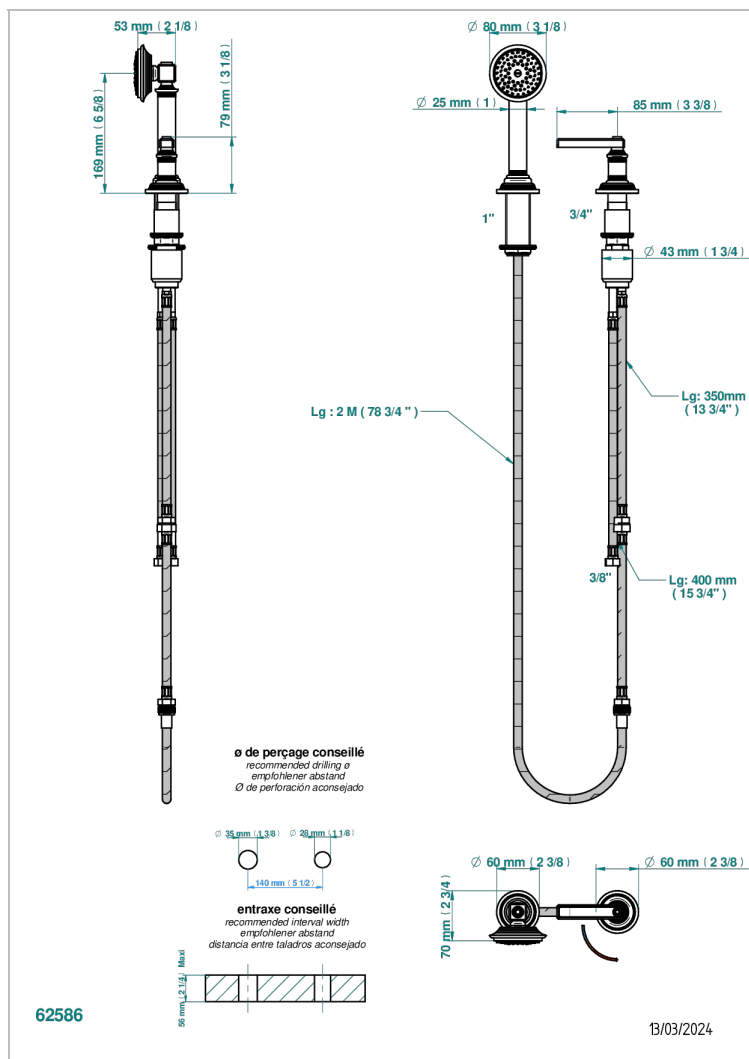

WEST COAST WHITE ONYX WITH LEVER HANDLES

U9H-6532/60A

Progressiver Einhebelmischer zur Standmontage mit Brausegarnitur, Schlupfrohr, Schlauch 2 m und drehbarem Bedienungsgriff passend zur Serie

EIGENSCHAFTEN

- ACS : 22ACCLY009

ZERTIFIZIERUNGEN

VERFÜGBARE OBERFLÄCHEN

Altnickel - H28
Blassgold - F30
Blassgold matt unlackiert - F31
Bronze hell - D01
Chrom - A02
Chrom matt - C02

Gold - F01
Gold matt - F07
Kupfer altrot matt lackiert - H07
Mattschwarz keramik - D30
Natural smoked Brass - A13
Nickel matt - C01