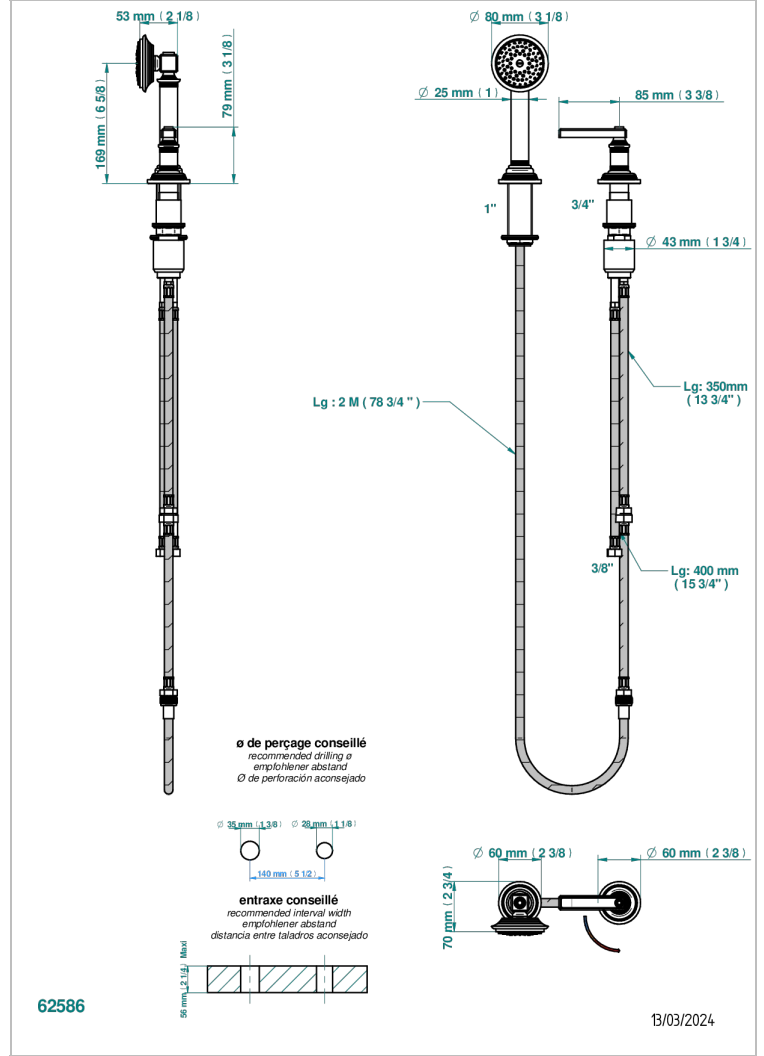

# WEST COAST WHITE ONYX WITH LEVER HANDLES

U9H-6532/60A

渐进式阀芯温控龙头，四通手柄，花洒，滑结和2米软管

## 特色

- ACS : 22ACCLY009

- PVD棕铜 - F33
- PVD金色 - H52
- PVD镍 - H55
- Umber PVD - H66
- 哑光复古铜 - HO7
- 哑光浅金 - F31

- 哑光金 - F07
- 哑光铬 - C02
- 哑光镍 - C01
- 复古镍 - H28
- 抛光金 (24K金) - F01
- 抛光铬 - A02

- 抛光镍 - B01
- 浅金 - F30
- 漆面铜 - D01