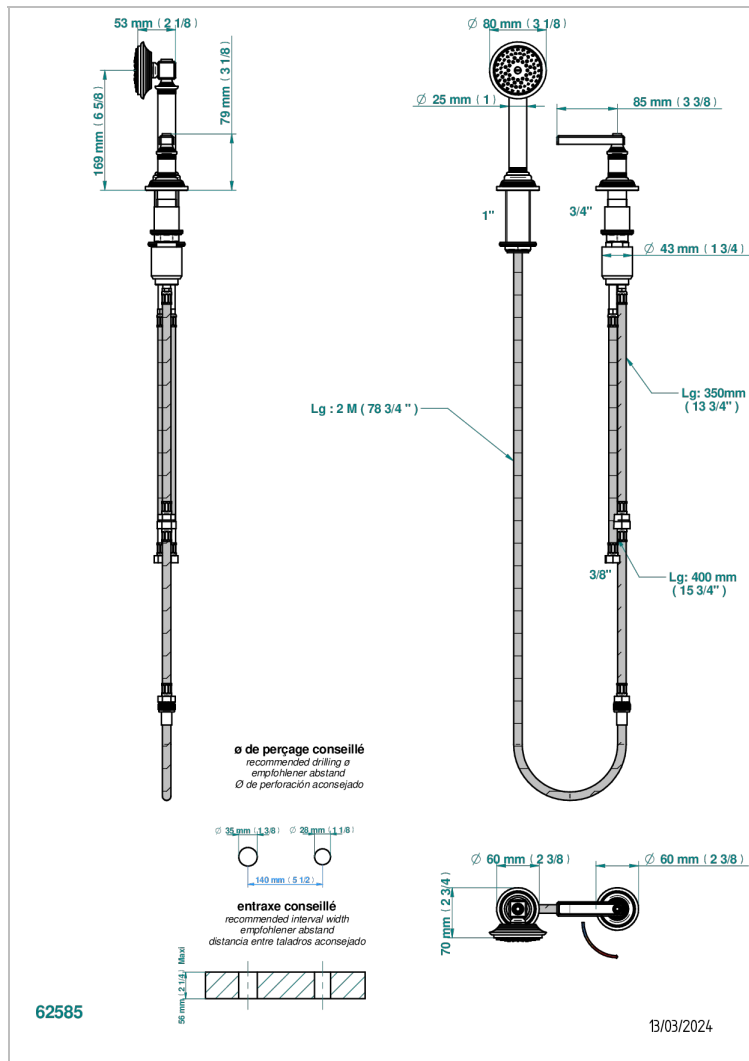

WEST COAST BLACK ONYX WITH LEVER

U9F-6532/60A

THG[®]
PARIS

Kit monomando de peluquería : monomando con cartucho progresivo, con teleducha sobre encimera, mando de estilo, soporte y flexo de 2m

CARACTERÍSTICAS

- ACS : 22ACCLY009

ESTÁNDAR

ACABADOS DISPONIBLES

Bronce claro - D01
Cerámica negra mate - D30
Cobre viejo mate - H07
Cromo - A02
Cromo mate - C02
Dorado - F01

Dorado mate - F07
Dorado pálido - F30
Dorado pálido mate (sin barniz) - F31
Natural smoked Brass - A13
Níquel - B01
Níquel mate - C01

Níquel viejo - H28
Pvd blush - H62
Pvd blush mate - H60
Pvd color latón - H49
Pvd color latón mate - H50
Pvd color níquel - H55

Pvd color níquel mate - H56
Pvd color oro - H52
Pvd color oro mate - H53
Pvd grafito - H64
Pvd grafito mate - H65
Pvd marrón bronce - F33