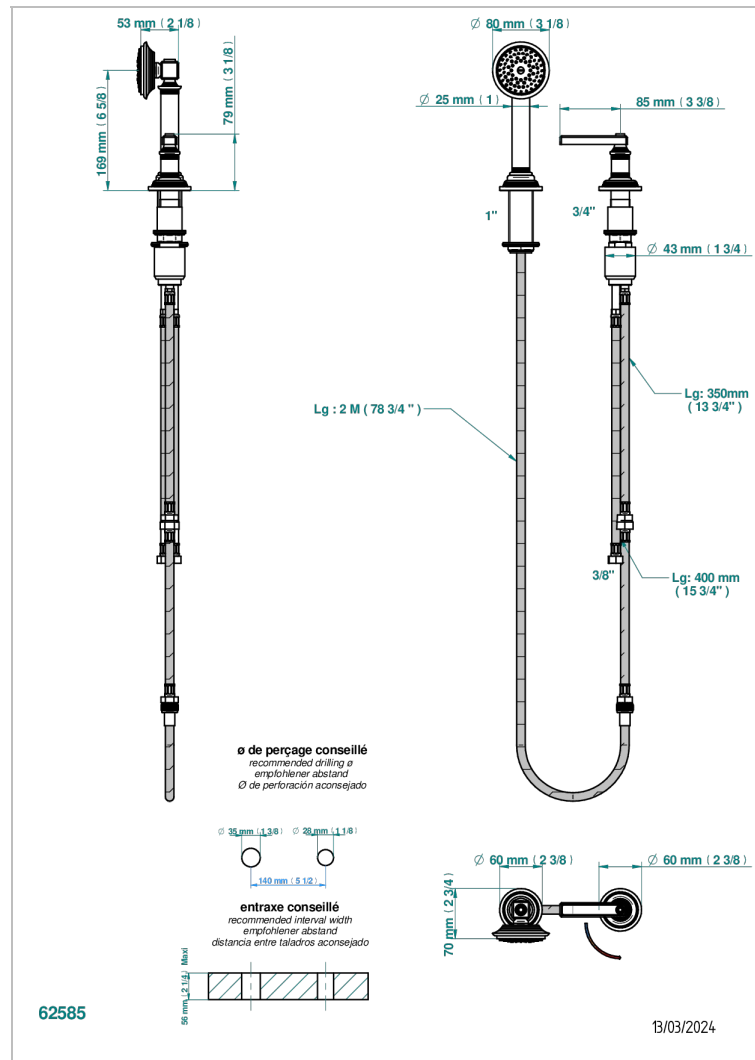

# WEST COAST С РУЧКАМИ-РУКОЯТКАМИ С ЧЕРНЫМ ОНИКСОМ

U9F-6532/60A

Смеситель керамический устанавливаемый на борту с ручным душем с ручкой одновременной регулировки - потока/температуры

## ХАРАКТЕРИСТИКИ

- ACS : 22ACCLY009