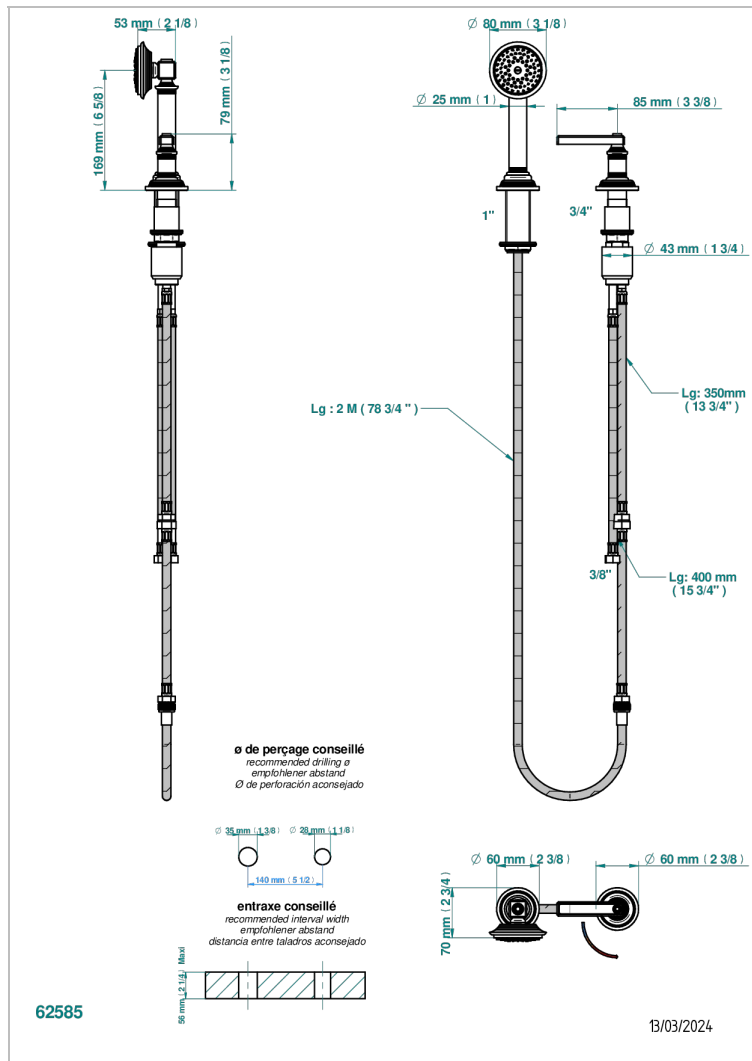

WEST COAST BLACK ONYX WITH LEVER

U9F-6532/60A

THG[®]
PARIS

Kit monomando de peluquería : monomando con cartucho progresivo, con teleducha sobre encimera, mando de estilo, soporte y flexo de 2m

CARACTERÍSTICAS

- ACS : 22ACCLY009

ESTÁNDAR

ACABADOS DISPONIBLES

Bronce claro - D01
Cerámica negra mate - D30
Cobre viejo mate - H07
Cromo - A02
Cromo mate - C02
Dorado - F01

Dorado mate - F07
Dorado pálido - F30
Dorado pálido mate (sin barniz) - F31
Natural smoked Brass - A13
Níquel - B01
Níquel mate - C01

Níquel viejo - H28
Pvd blush - H62
Pvd blush mate - H60
Pvd color latón - H49
Pvd color latón mate - H50
Pvd color níquel - H55

Pvd color níquel mate - H56
Pvd color oro - H52
Pvd color oro mate - H53
Pvd grafito - H64
Pvd grafito mate - H65
Pvd marrón bronce - F33