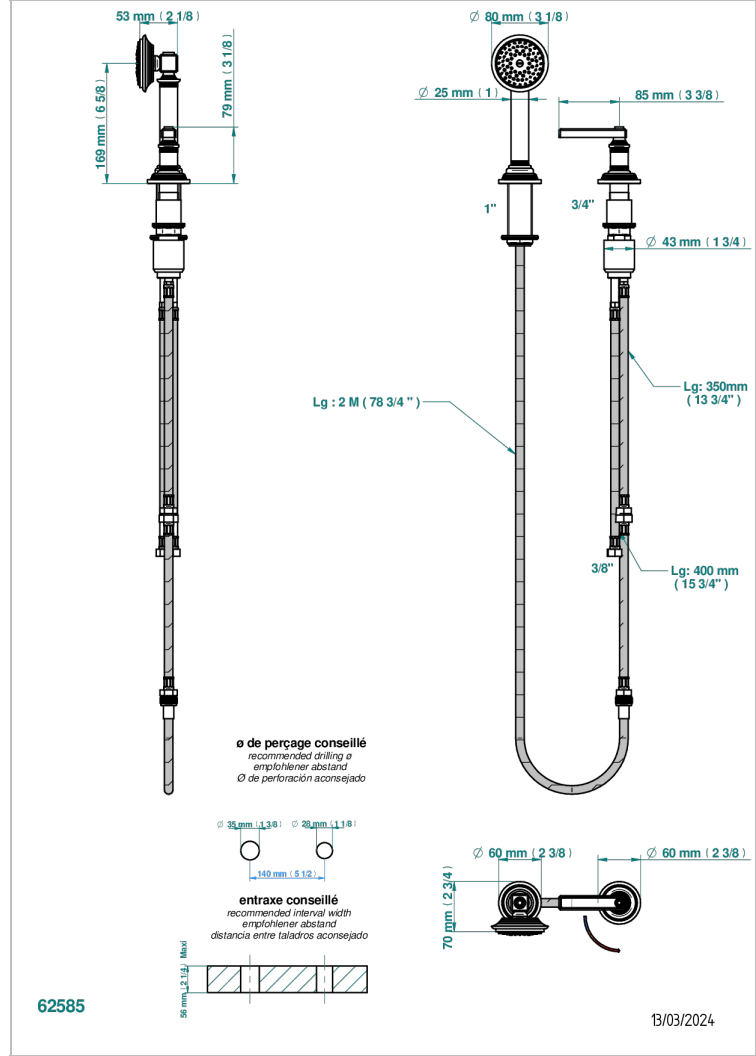

WEST COAST BLACK ONYX WITH LEVER

U9F-6532/60A

THG[®]
PARIS

渐进式阀芯温控龙头, 四通手柄, 花洒, 滑结和2米软管

特色

- ACS : 22ACCLY009

标准

可选饰面

- PVD棕铜 - F33
- PVD金色 - H52
- PVD镍 - H55
- Umber PVD - H66
- 哑光复古铜 - HO7
- 哑光浅金 - F31

- 哑光金 - F07
- 哑光铬 - C02
- 哑光镍 - C01
- 复古镍 - H28
- 抛光金 (24K金) - F01
- 抛光铬 - A02

- 抛光镍 - B01
- 浅金 - F30
- 漆面铜 - D01