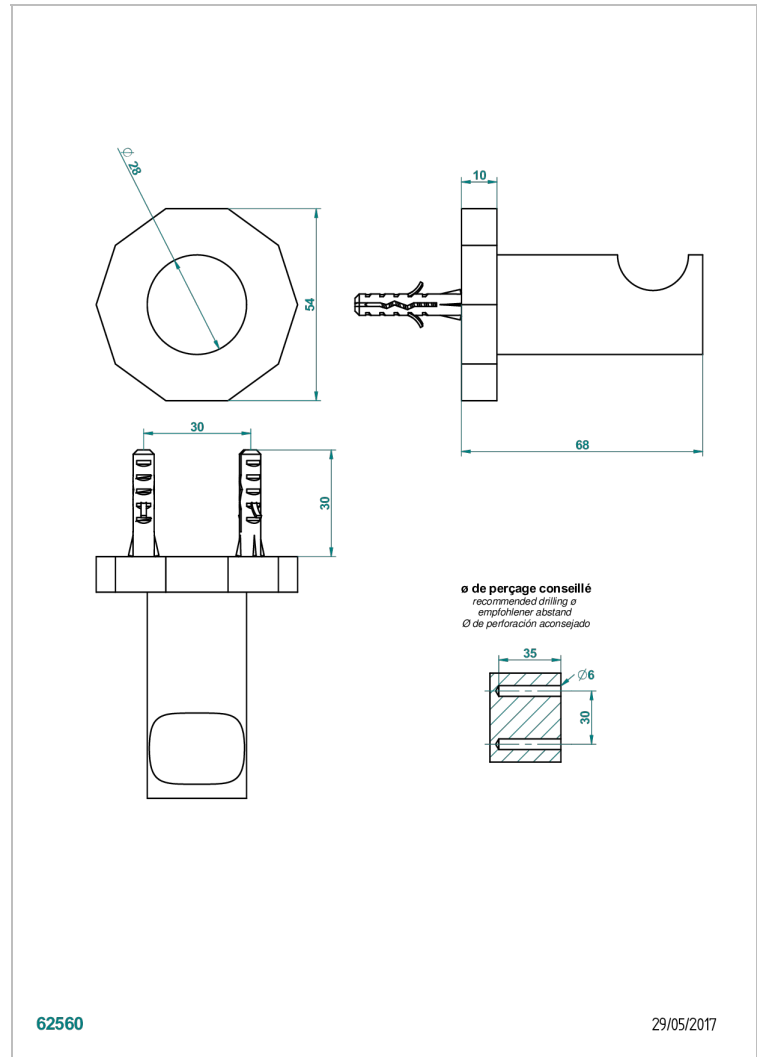

LES ONDES WITH LEVER

G8B-517

Percha de baño

THG[®]
PARIS

62560

29/05/2017

CARACTERÍSTICAS

- Les Ondes with lever
- Percha de baño