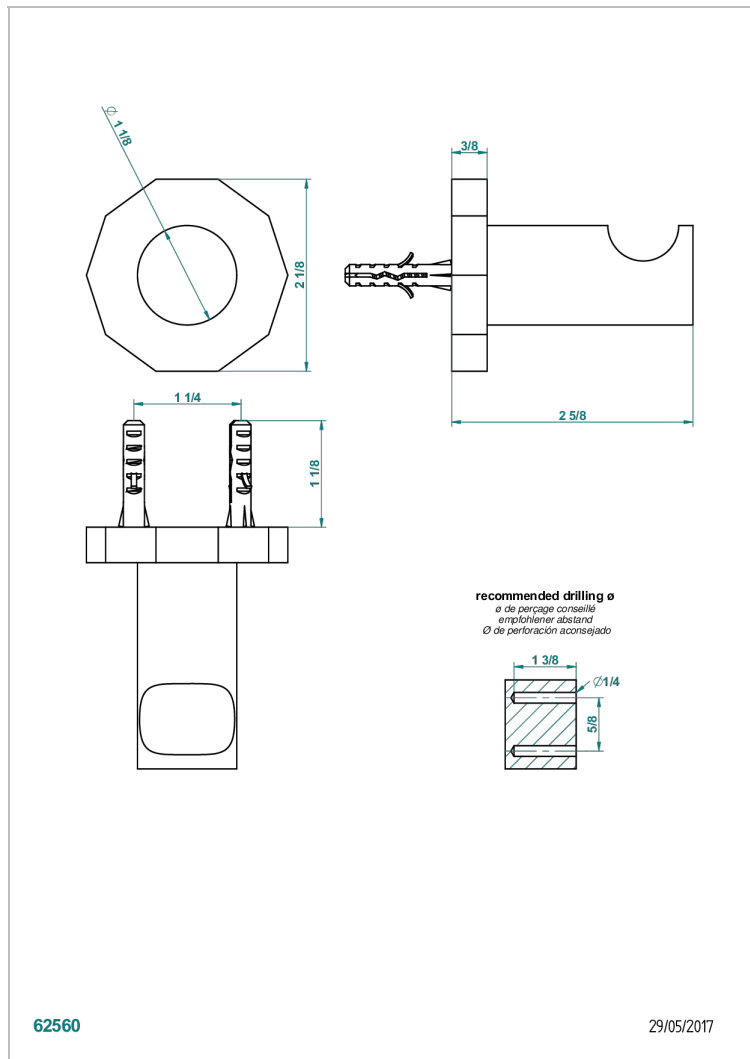

LES ONDES WITH LEVER

G8B-517

Percha de baño

THG[®]
PARIS

62560

29/05/2017

CARACTERÍSTICAS

- Les Ondes with lever
- Percha de baño