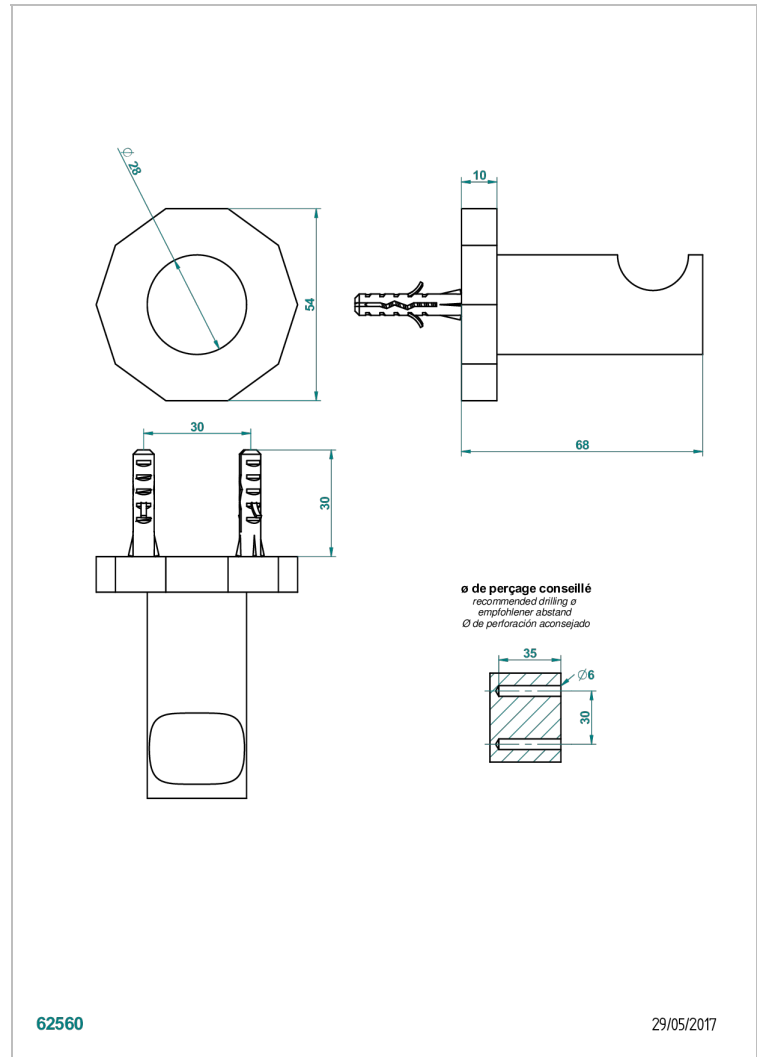

LES ONDES WITH LEVER

G8B-517

Percha de baño

THG[®]
PARIS

CARACTERÍSTICAS

- Les Ondes with lever
- Percha de baño

ACABADOS DISPONIBLES

Bronce claro - D01
Cerámica negra mate - D30
Cobre viejo mate - H07
Cromo - A02
Cromo / dorado - G02
Cromo mate - C02