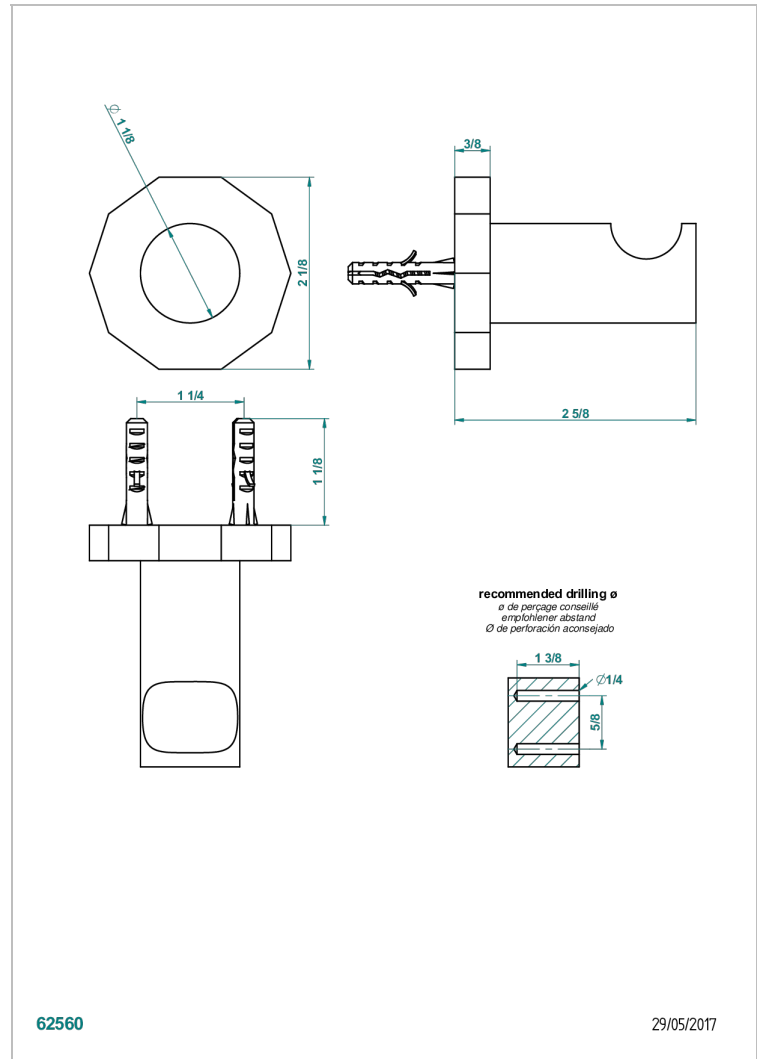

LES ONDES WITH LEVER

G8B-517

Percha de baño

THG[®]
PARIS

CARACTERÍSTICAS

- Les Ondes with lever
- Percha de baño

ACABADOS DISPONIBLES

Bronce claro - D01
Cerámica negra mate - D30
Cobre viejo mate - H07
Cromo - A02
Cromo / dorado - G02
Cromo mate - C02