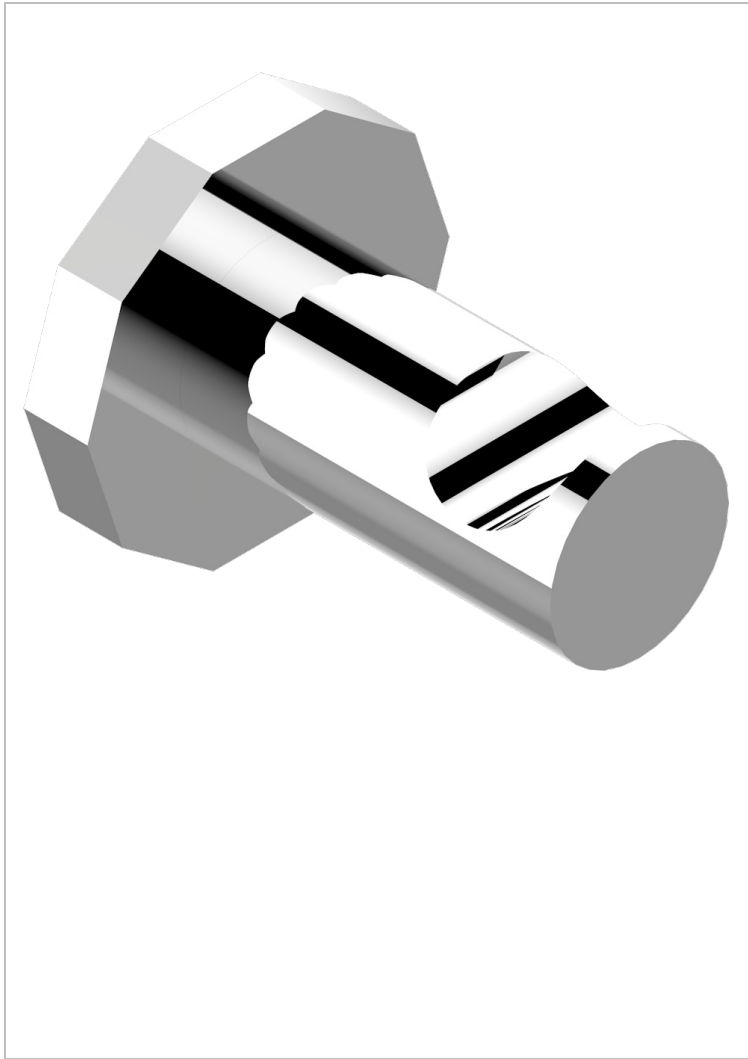

LES ONDES WITH LEVER

G8B-517

Percha de baño

THG[®]
PARIS

CARACTERÍSTICAS

- Les Ondes with lever
- Percha de baño

ACABADOS DISPONIBLES

Bronce claro - D01
Cerámica negra mate - D30
Cobre viejo mate - H07
Cromo - A02
Cromo / dorado - G02
Cromo mate - C02

Dorado - F01
Dorado mate - F07
Dorado pálido - F30
Dorado pálido mate (sin barniz) - F31
Natural smoked Brass - A13
Níquel - B01

Níquel mate - C01
Níquel viejo - H28
Pvd blush - H62
Pvd blush mate - H60
Pvd color latón - H49
Pvd color latón mate - H50