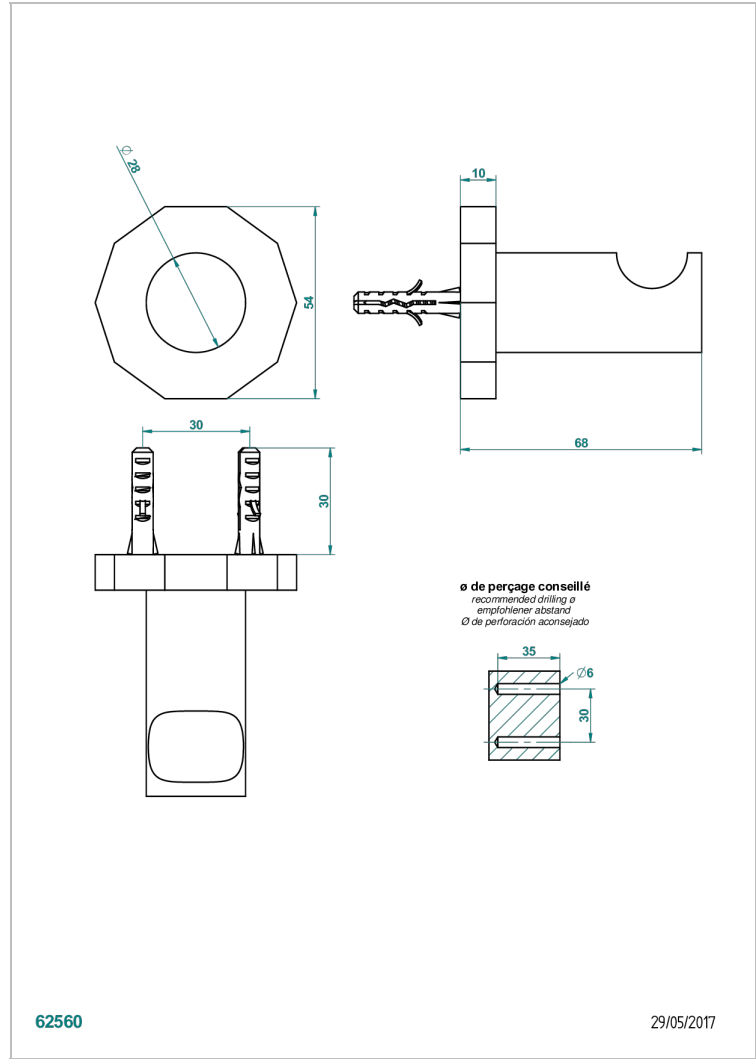

LES ONDES WITH LEVER

G8B-517

Percha de baño

THG[®]
PARIS

CARACTERÍSTICAS

- Les Ondes with lever
- Percha de baño

ACABADOS DISPONIBLES

Bronce claro - D01
Cerámica negra mate - D30
Cobre viejo mate - H07
Cromo - A02
Cromo / dorado - G02
Cromo mate - C02