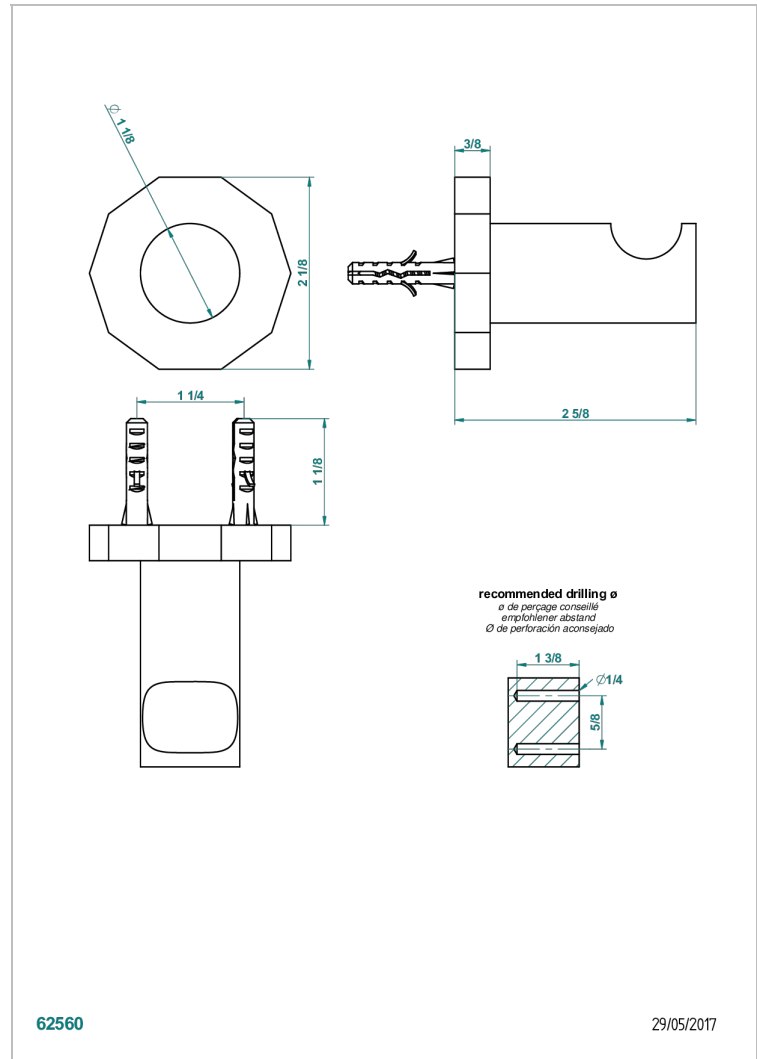

LES ONDES WITH LEVER

G8B-517

Percha de baño

THG[®]
PARIS

62560

29/05/2017

CARACTERÍSTICAS

- Les Ondes with lever
- Percha de baño