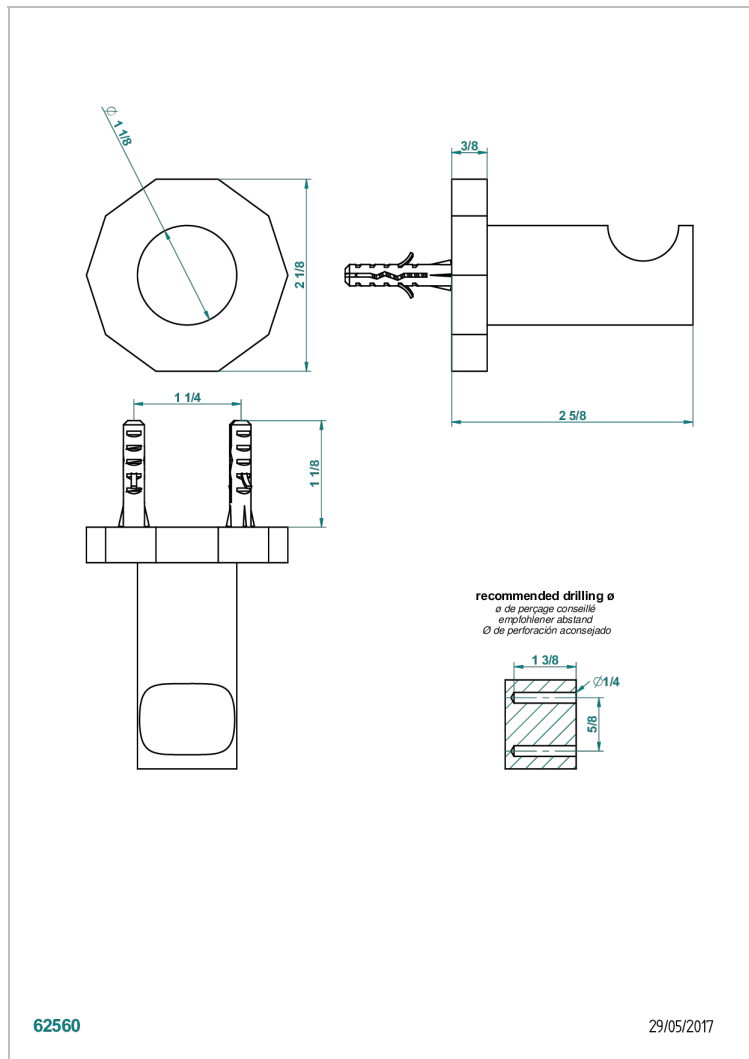

LES ONDES WITH LEVER

G8B-517

浴衣钩

THG[®]
PARIS

62560

29/05/2017

特色

- Les Ondes with lever
- 浴衣钩