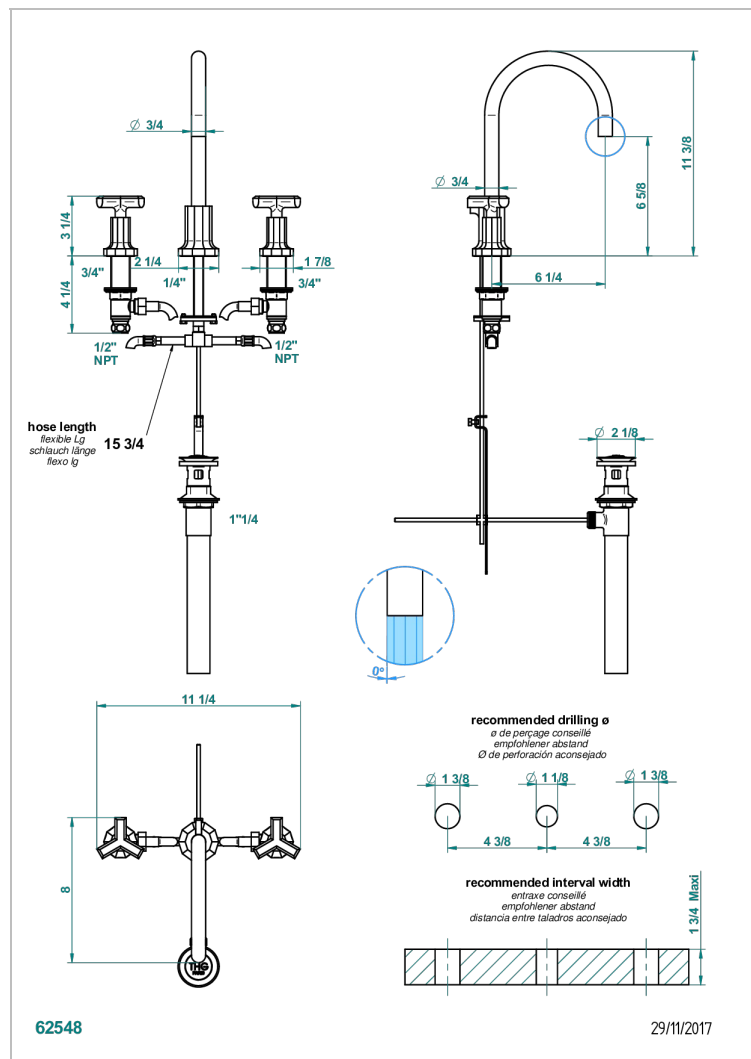

# LES ONDES

G8A-151/US

Mélangeur de lavabo 3 trous avec vidage, standard américain

THG<sup>®</sup>  
PARIS

## CARACTÉRISTIQUES

- Laiton sans plomb
- Têtes à disques céramique 1/2" 1/4 tour
- Aérateur-mousseur
- Vidage et raccords aux standards US