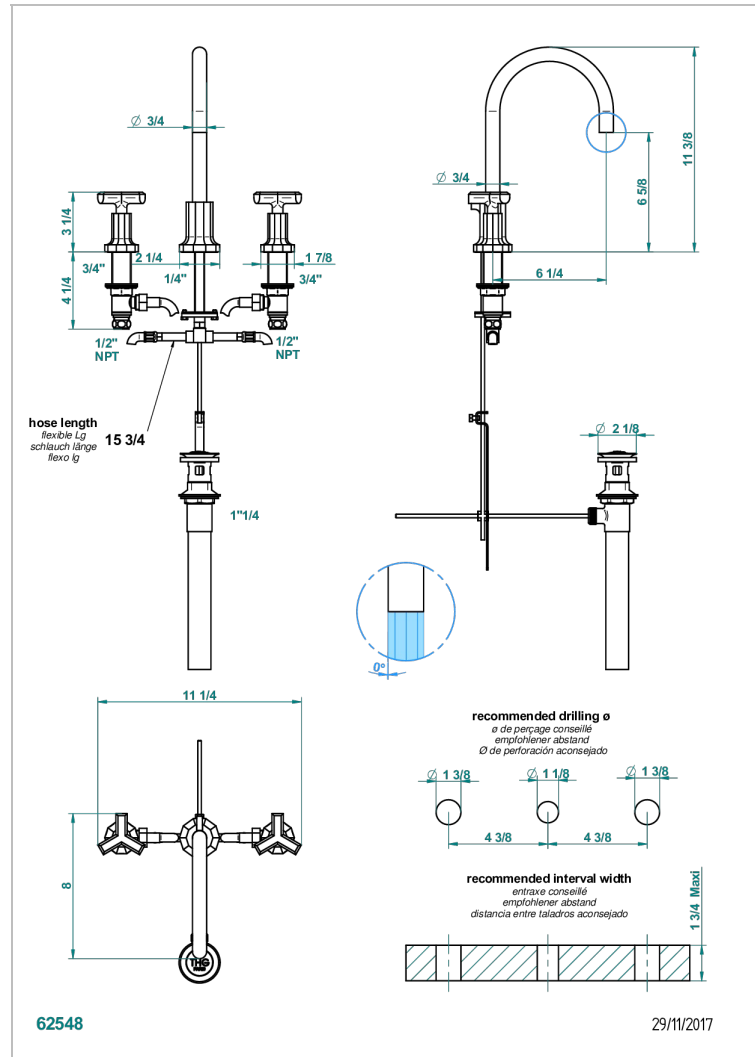

LES ONDES

G8A-151/US

Rim mounted 3-hole basin mixer with waste

THG[®]
PARIS

CARACTERÍSTICAS

- Les Ondes
- Rim mounted 3-hole basin mixer with waste

ACABADOS DISPONIBLES

Bronce claro - D01
Cerámica negra mate - D30
Cobre viejo mate - H07
Cromo - A02
Cromo / dorado - G02
Cromo mate - C02