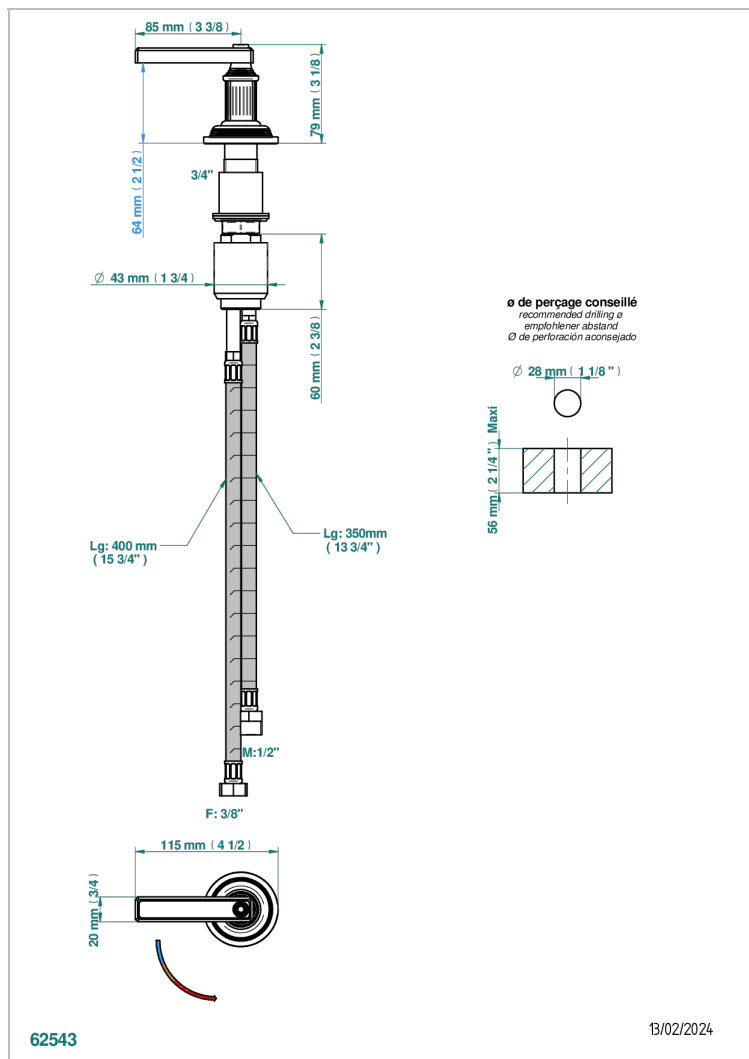

GRAND CENTRAL WHITE ONYX WITH LEVER HANDLES

THG[®]
PARIS

U9S-6532

Monomando con cartucho progresivo

CARACTERÍSTICAS

- ACS : 22ACCLY009

ESTÁNDAR

ACABADOS DISPONIBLES