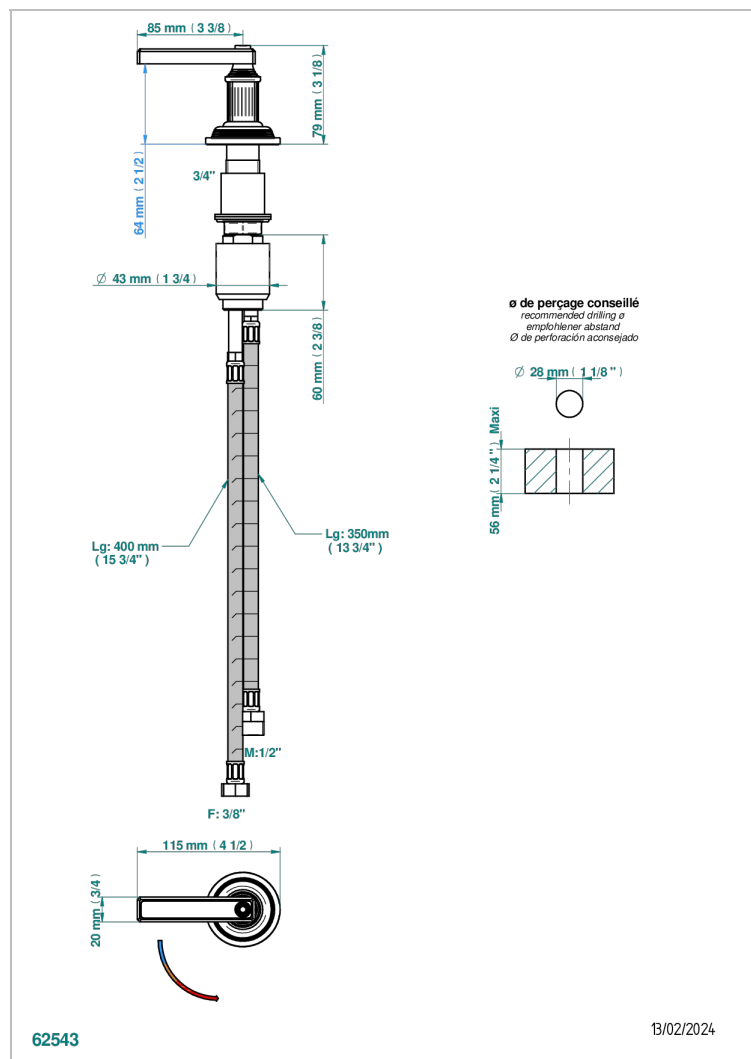

# GRAND CENTRAL С РУЧКАМИ-РУКОЯТКАМИ С БЕЛЫМ ОНИКСОМ

U9S-6532

Rim mounted ceramic mixer with progressive cartridge

## ХАРАКТЕРИСТИКИ

- ACS : 22ACCLY009