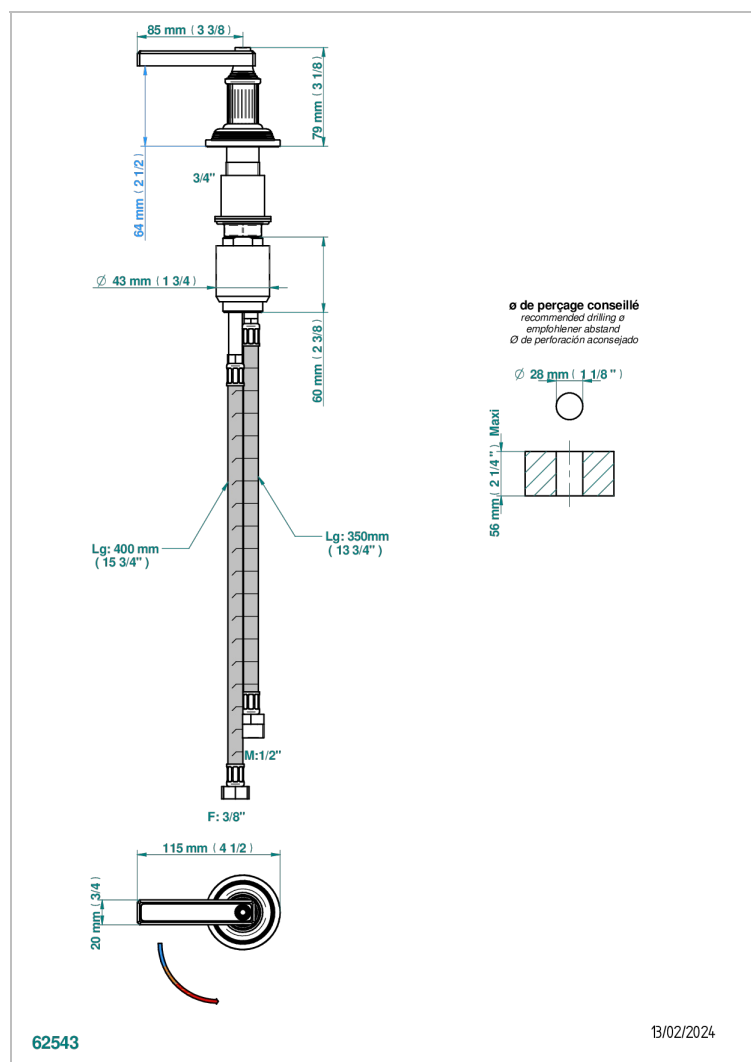

GRAND CENTRAL ONYX BLANC A MANETTES

U9S-6532

Mitigeur à cartouche progressive avec croisillon de style

CARACTÉRISTIQUES

- ACS : 22ACCLY009

CERTIFICATIONS

FINITIONS DISPONIBLES

Bronze clair - D01
Chromé - A02
Chromé mat - C02
Doré brillant - F01
Doré mat - F07
Laiton fumé naturel - A13

Nickel brillant - B01
Nickel mat - C01
Noir mat céramique - D30
Or pâle - F30
Or pâle mat - F31
Pvd blush - H62

Pvd blush mat - H60
Pvd couleur bronze brown - F33
Pvd couleur bronze brown - mat - F34
Pvd couleur doré - H52
Pvd couleur doré mat - H53
Pvd couleur laiton - H49