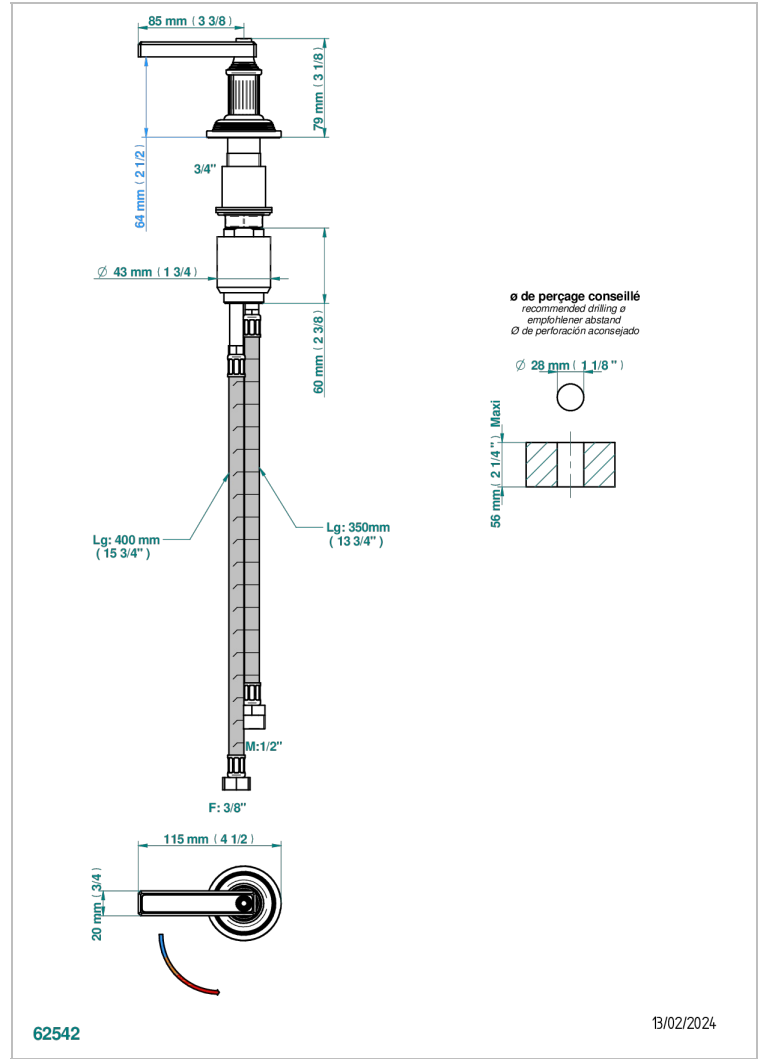

GRAND CENTRAL BLACK ONYX WITH LEVER

U9N-6532

Monomando con cartucho progresivo

THG[®]
PARIS

CARACTERÍSTICAS

- ACS : 22ACCLY009

ESTÁNDAR

ACABADOS DISPONIBLES