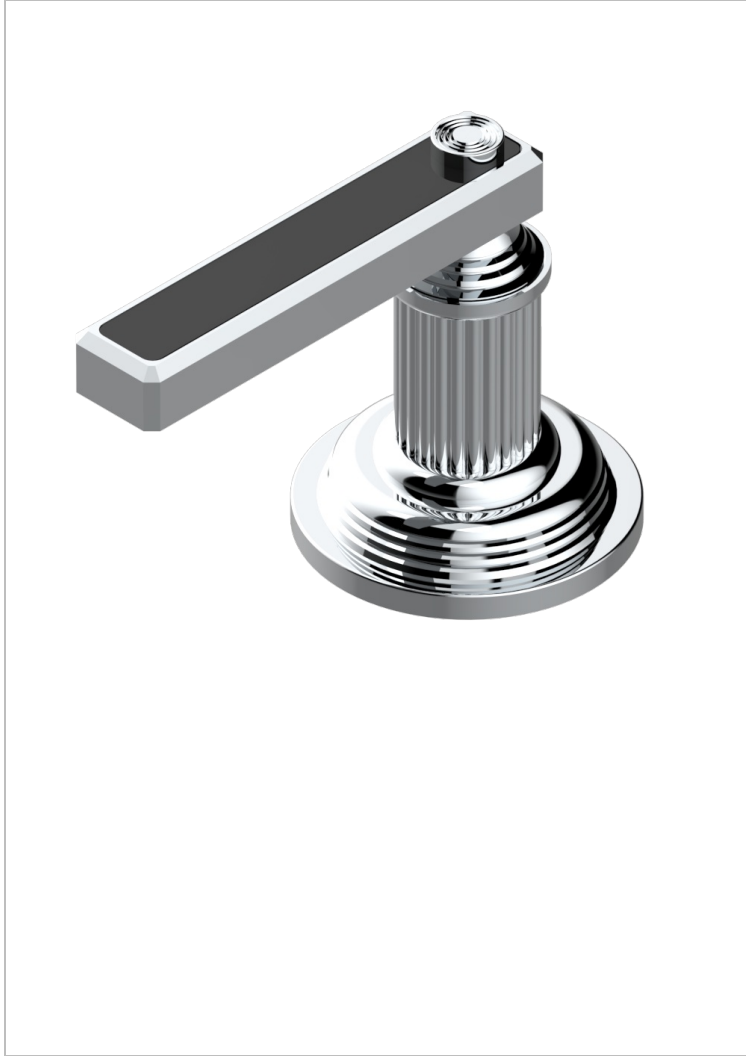

GRAND CENTRAL BLACK ONYX WITH LEVER

U9N-6532

Monomando con cartucho progresivo

THG[®]
PARIS

CARACTERÍSTICAS

- ACS : 22ACCLY009

ESTÁNDAR

ACABADOS DISPONIBLES

Bronce claro - D01
Cerámica negra mate - D30
Cobre viejo mate - H07
Cromo - A02
Cromo mate - C02
Dorado - F01

Dorado mate - F07
Dorado pálido - F30
Dorado pálido mate (sin barniz) - F31
Natural smoked Brass - A13
Níquel - B01
Níquel mate - C01

Níquel viejo - H28
Pvd blush - H62
Pvd blush mate - H60
Pvd color latón - H49
Pvd color latón mate - H50
Pvd color níquel - H55

Pvd color níquel mate - H56
Pvd color oro - H52
Pvd color oro mate - H53
Pvd grafito - H64
Pvd grafito mate - H65
Pvd marrón bronce - F33