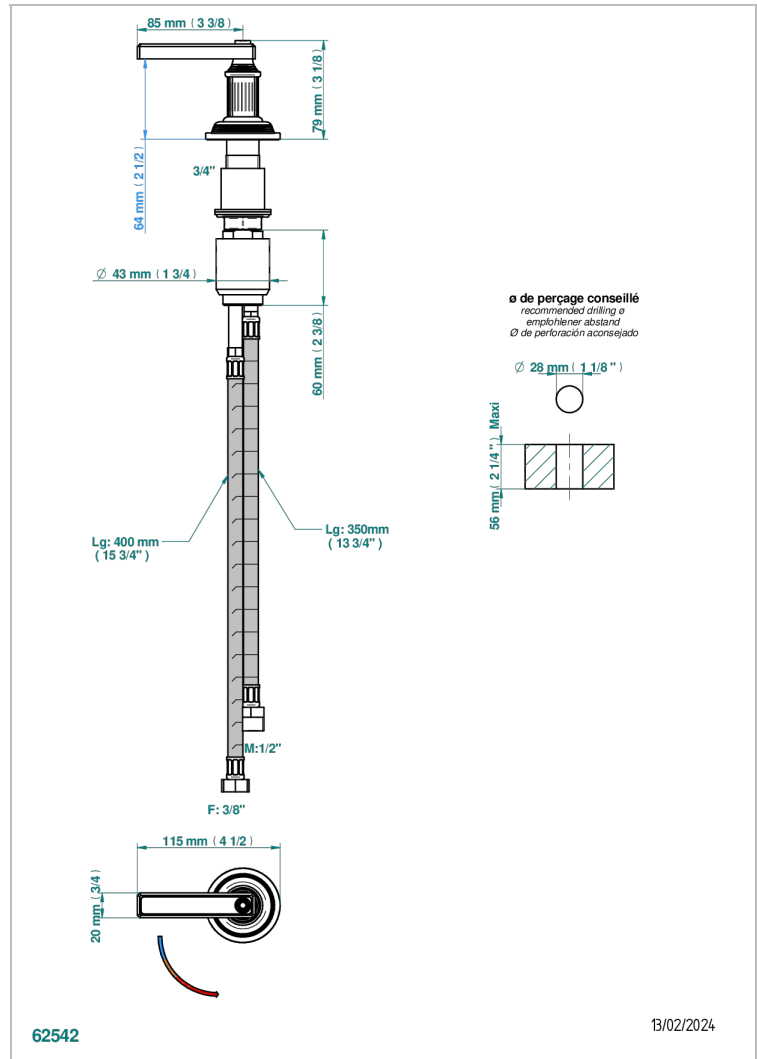

GRAND CENTRAL ONYX NOIR A MANETTES

U9N-6532

Mitigeur à cartouche progressive avec croisillon de style

THG[®]
PARIS

CARACTÉRISTIQUES

- ACS : 22ACCLY009

CERTIFICATIONS

FINITIONS DISPONIBLES