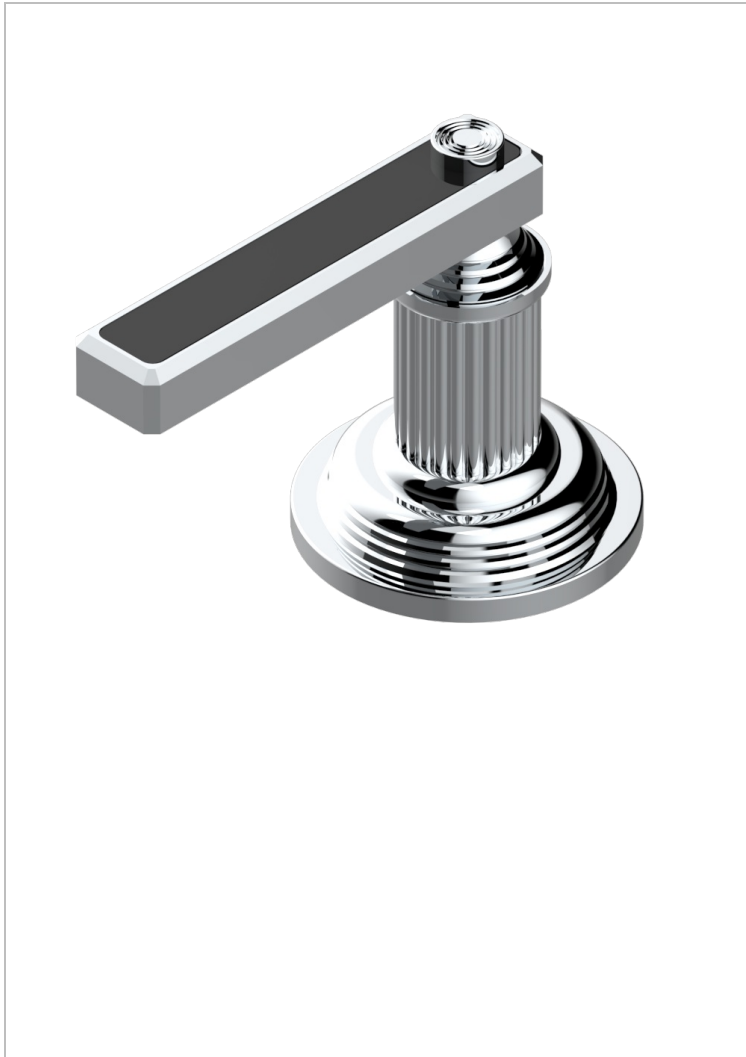

GRAND CENTRAL BLACK ONYX WITH LEVER

U9N-6532

Monomando con cartucho progresivo

THG[®]
PARIS

CARACTERÍSTICAS

- ACS : 22ACCLY009

ESTÁNDAR

ACABADOS DISPONIBLES

Bronce claro - D01
Cerámica negra mate - D30
Cobre viejo mate - H07
Cromo - A02
Cromo mate - C02
Dorado - F01

Dorado mate - F07
Dorado pálido - F30
Dorado pálido mate (sin barniz) - F31
Natural smoked Brass - A13
Níquel - B01
Níquel mate - C01

Níquel viejo - H28
Pvd blush - H62
Pvd blush mate - H60
Pvd color latón - H49
Pvd color latón mate - H50
Pvd color níquel - H55

Pvd color níquel mate - H56
Pvd color oro - H52
Pvd color oro mate - H53
Pvd grafito - H64
Pvd grafito mate - H65
Pvd marrón bronce - F33