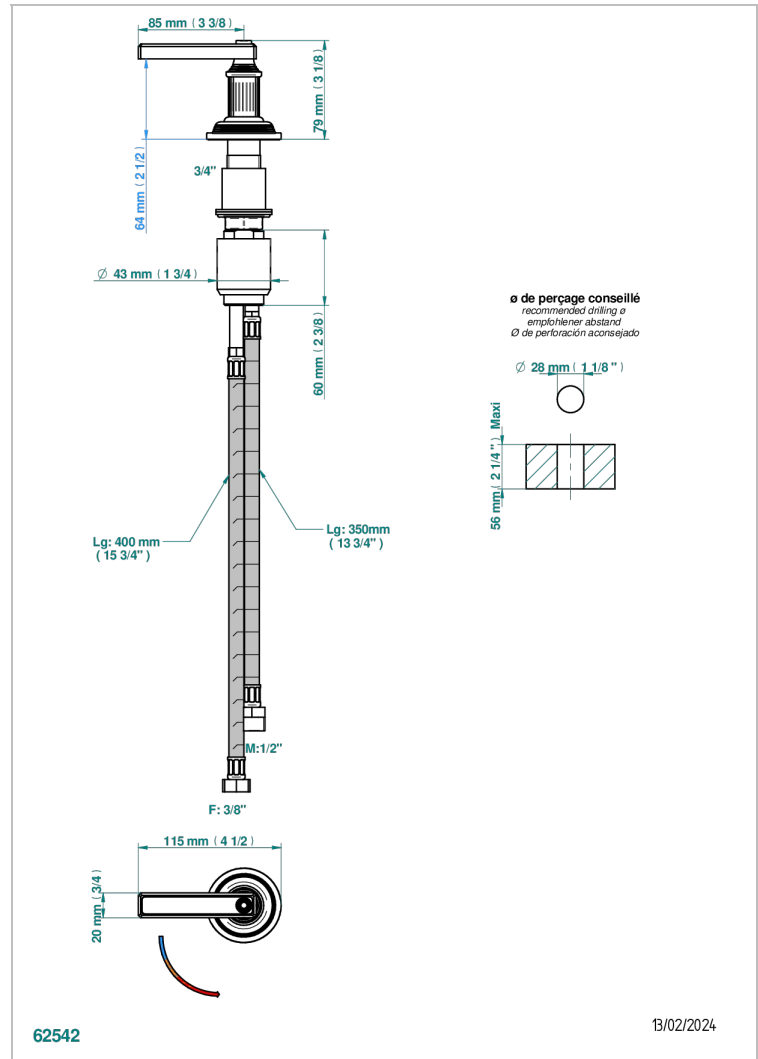

GRAND CENTRAL BLACK ONYX WITH LEVER

U9N-6532

Monomando con cartucho progresivo

THG[®]
PARIS

CARACTERÍSTICAS

- ACS : 22ACCLY009

ESTÁNDAR

ACABADOS DISPONIBLES