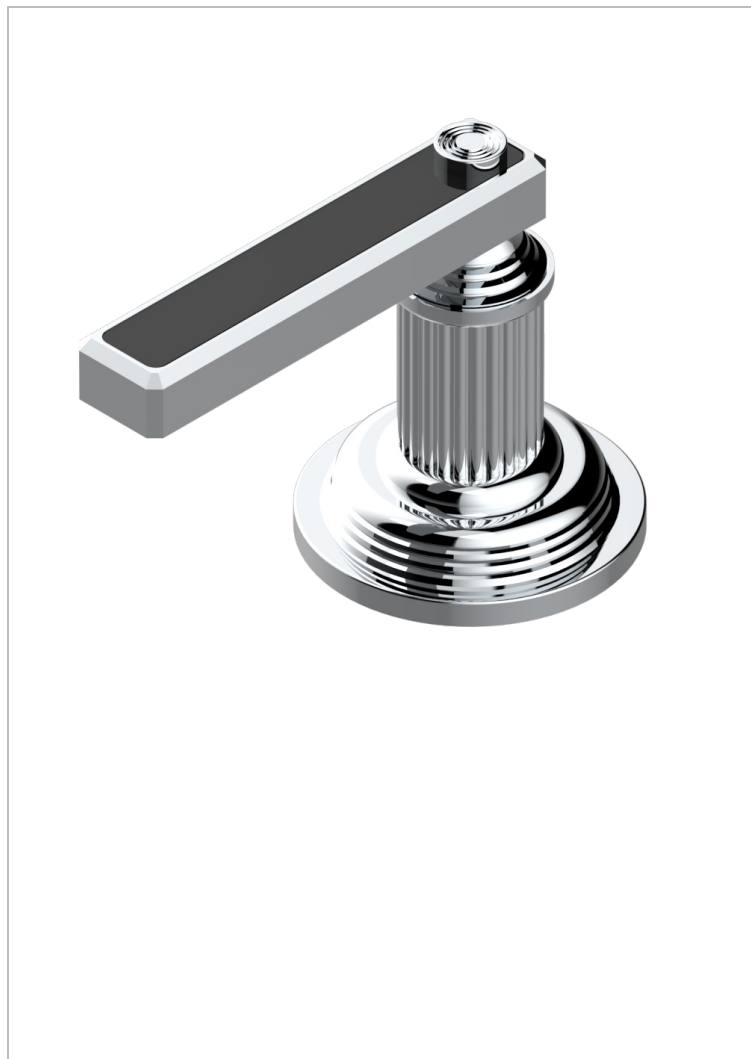

GRAND CENTRAL BLACK ONYX WITH LEVER

U9N-6532

Rim mounted ceramic mixer with progressive cartridge

特色

- ACS : 22ACCLY009

标准

可选饰面

Black ceram - D30
Blush PVD - H62
Graphite PVD - H64
Matt Umber PVD - H67
Matt blush PVD - H60
Matt graphite PVD - H65

Natural smoked Brass - A13
PVD哑光棕铜 - F34
PVD哑光金 - H53
PVD哑光铜 - H50
PVD哑光镍 - H56
PVD抛光铜 - H49

PVD棕铜 - F33
PVD金色 - H52
PVD镍 - H55
Umber PVD - H66
哑光复古铜 - H07
哑光浅金 - F31

哑光金 - F07
哑光铬 - C02
哑光镍 - C01
复古镍 - H28
抛光金 (24K金) - F01
抛光铬 - A02

抛光镍 - B01
浅金 - F30
漆面铜 - D01