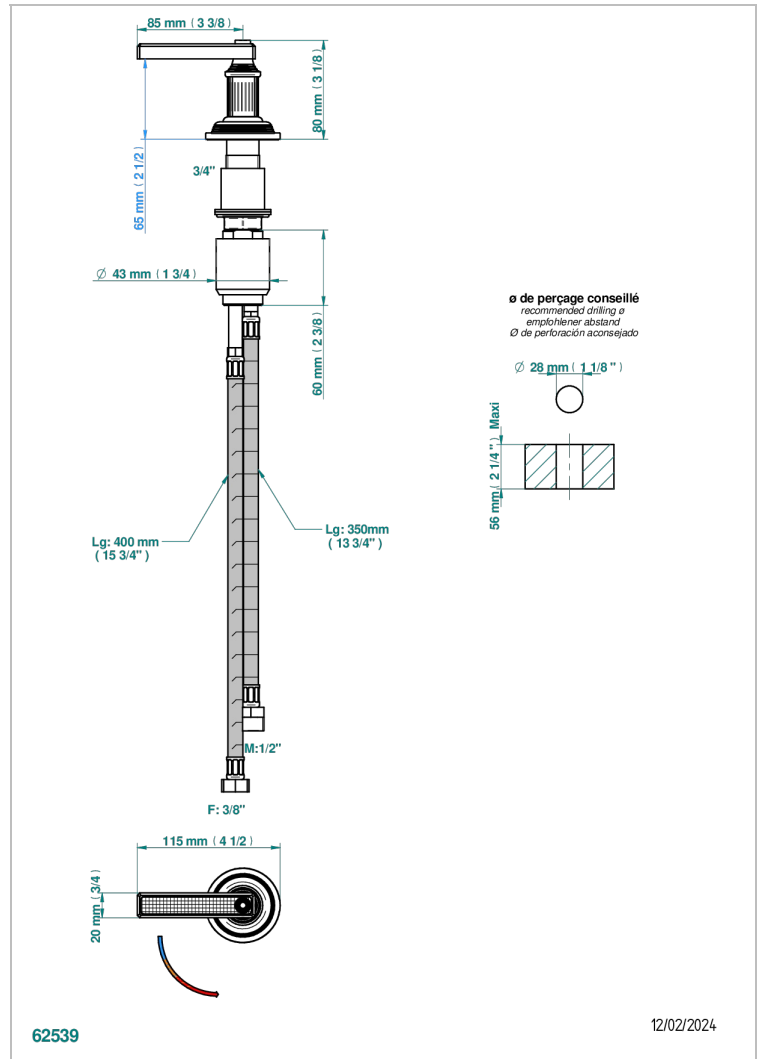

WEST COAST GUILLOCHE LIN A MANETTES

U9D-6532

Mitigeur à cartouche progressive avec croisillon de style

THG[®]
PARIS

CARACTÉRISTIQUES

- ACS : 22ACCLY009

CERTIFICATIONS

FINITIONS DISPONIBLES

Bronze clair - D01
Chromé - A02
Chromé insert doré - GA1
Chromé mat - C02
Doré brillant - F01
Doré mat - F07

Laiton fumé naturel - A13
Nickel brillant - B01
Nickel mat - C01
Noir mat céramique - D30
Or pâle - F30
Or pâle mat - F31