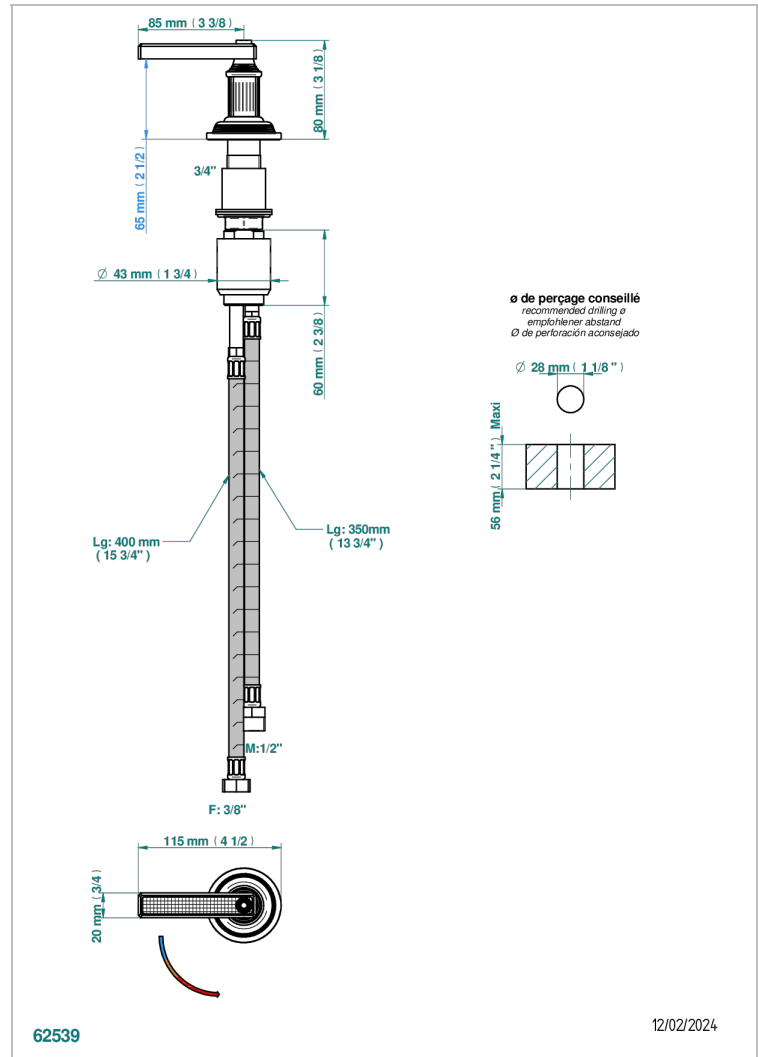

WEST COAST GUILLOCHE LIN A MANETTES

U9D-6532

Mitigeur à cartouche progressive avec croisillon de style

THG[®]
PARIS

CARACTÉRISTIQUES

- ACS : 22ACCLY009

CERTIFICATIONS

FINITIONS DISPONIBLES

Bronze clair - D01
Chromé - A02
Chromé insert doré - GA1
Chromé mat - C02
Doré brillant - F01
Doré mat - F07

Laiton fumé naturel - A13
Nickel brillant - B01
Nickel mat - C01
Noir mat céramique - D30
Or pâle - F30
Or pâle mat - F31