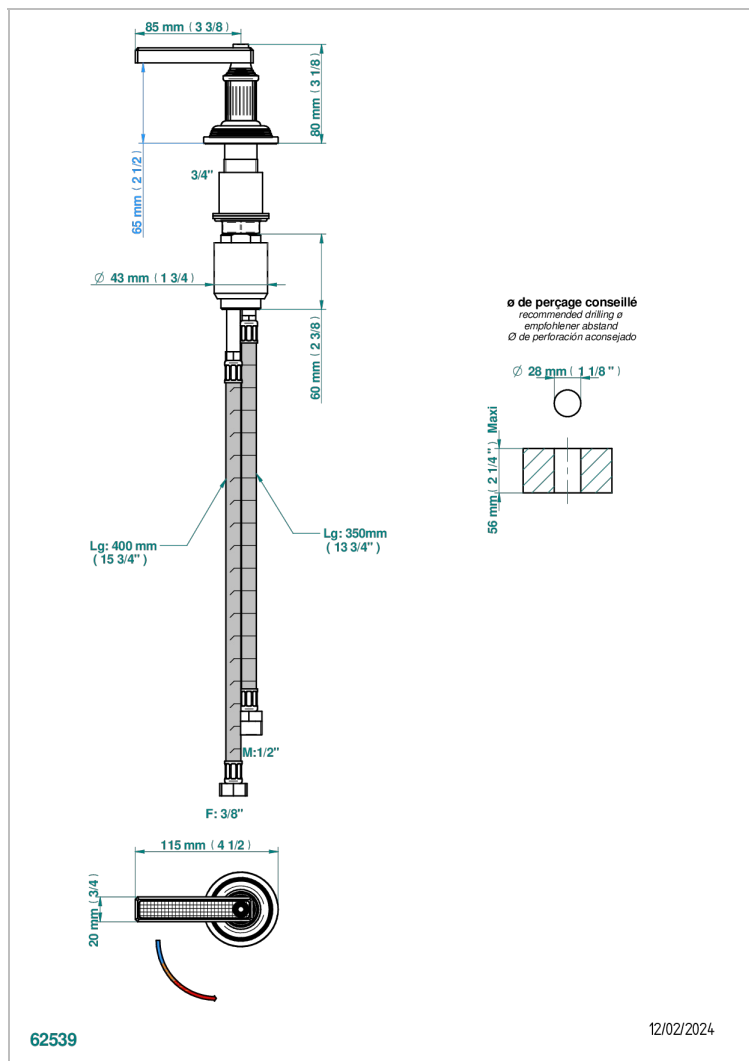

WEST COAST WITH GUILLOCHE DECOR WITH LEVER

U9D-6532

Monomando con cartucho progresivo

CARACTERÍSTICAS

- ACS : 22ACCLY009

ESTÁNDAR

ACABADOS DISPONIBLES

Bronce claro - D01
Cerámica negra mate - D30
Cobre viejo mate - H07
Cromo - A02
Cromo mate - C02
Dorado - F01

Dorado mate - F07
Dorado pálido - F30
Dorado pálido mate (sin barniz) - F31
Natural smoked Brass - A13
Níquel - B01
Níquel mate - C01

Níquel viejo - H28
Polished chrome with gold inlay - GA1
Pvd blush - H62
Pvd blush mate - H60
Pvd color latón - H49
Pvd color latón mate - H50