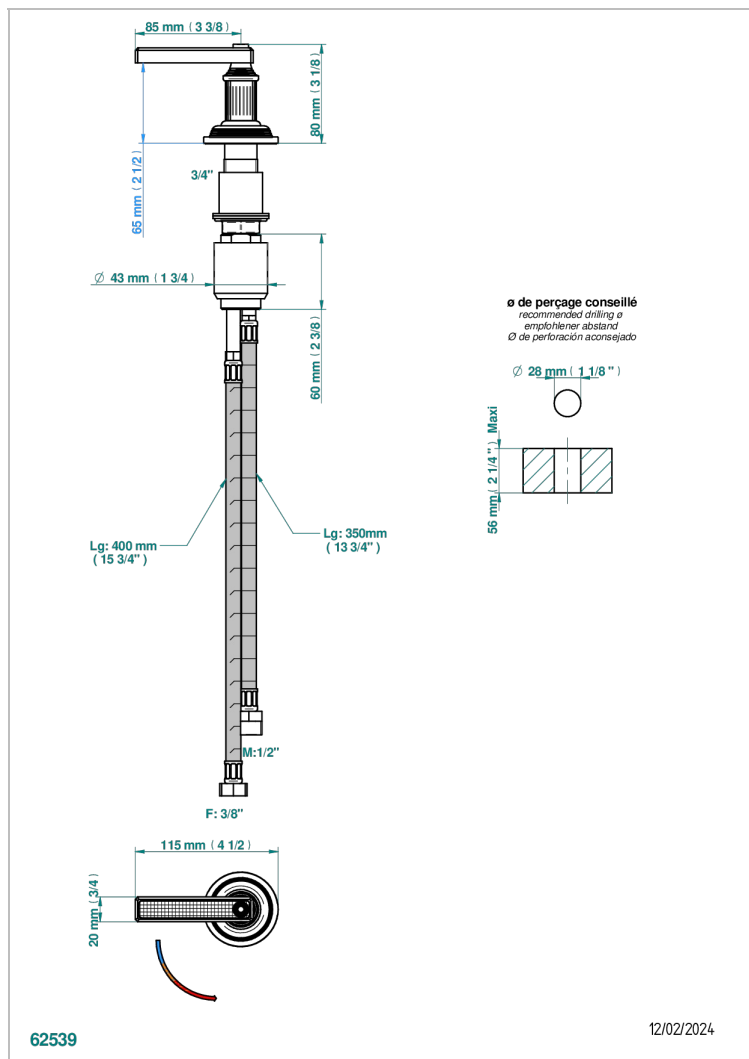

WEST COAST WITH GUILLOCHE DECOR WITH LEVER

U9D-6532

Monomando con cartucho progresivo

CARACTERÍSTICAS

- ACS : 22ACCLY009

ESTÁNDAR

ACABADOS DISPONIBLES

Bronce claro - D01
Cerámica negra mate - D30
Cobre viejo mate - H07
Cromo - A02
Cromo mate - C02
Dorado - F01