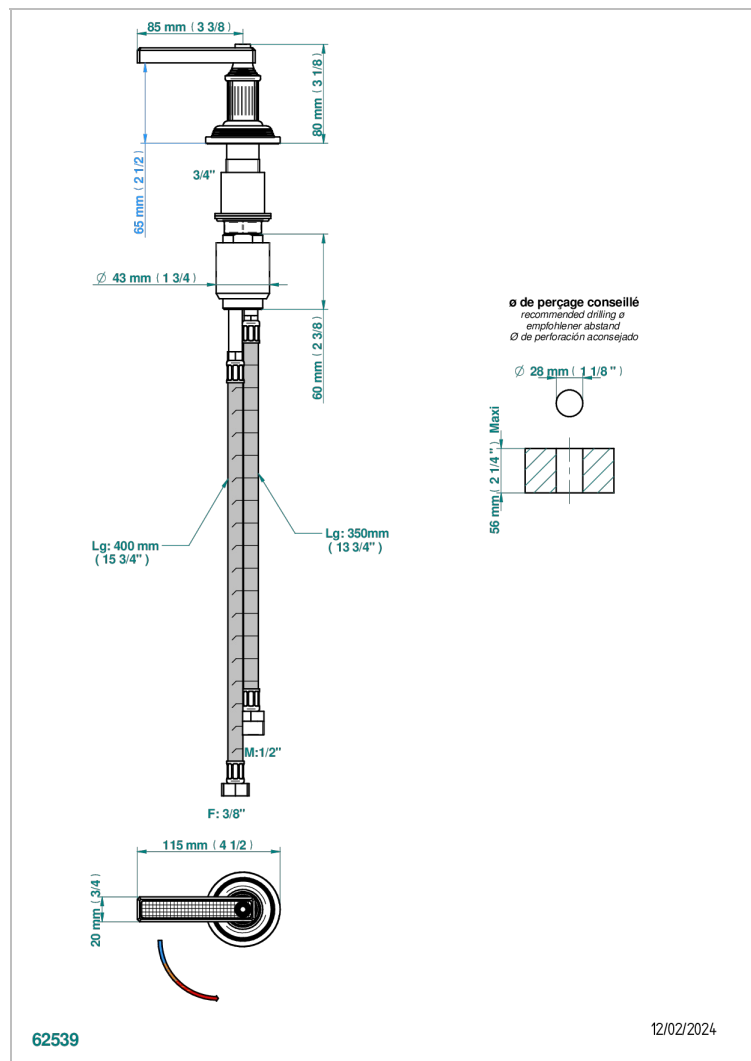

WEST COAST WITH GUILLOCHE DECOR WITH LEVER

U9D-6532

Einhebelmischer zur Standmontage mit Bedienungsgriff passend zur Serie

EIGENSCHAFTEN

- ACS : 22ACCLY009

ZERTIFIZIERUNGEN

VERFÜGBARE OBERFLÄCHEN

Altnickel - H28
Blassgold - F30
Blassgold matt unlackiert - F31
Bronze hell - D01
Chrom - A02
Chrom matt - C02