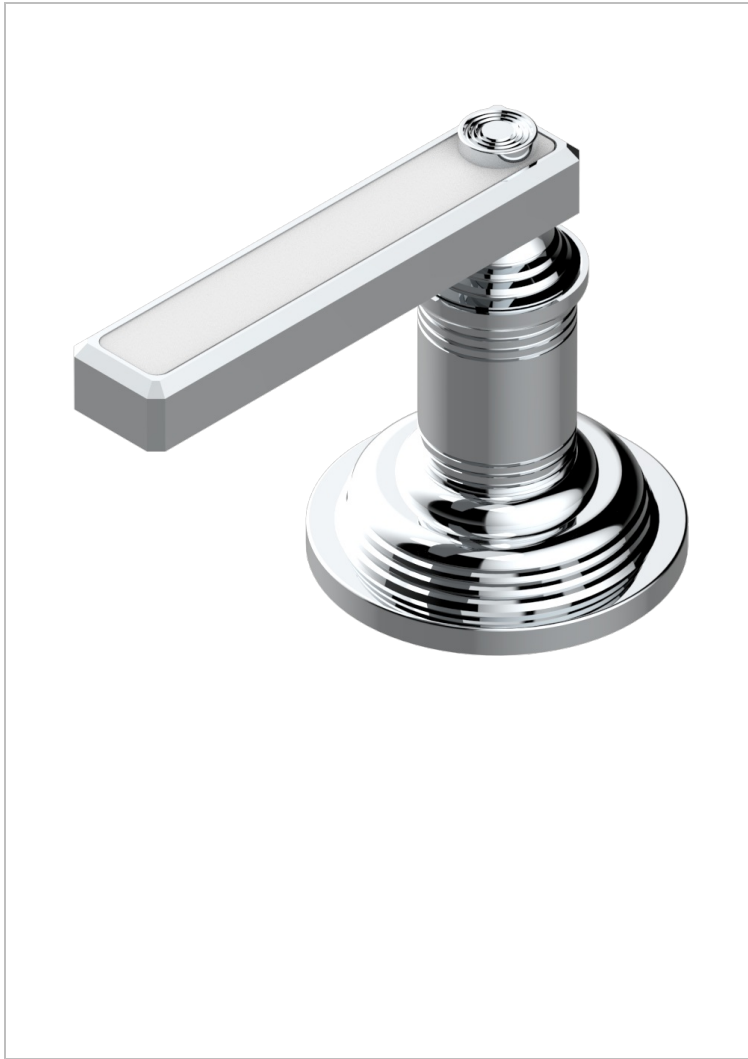

WEST COAST ONYX BLANC A MANETTES

U9H-6532

Mitigeur à cartouche progressive avec croisillon de style

THG[®]
PARIS

CARACTÉRISTIQUES

- ACS : 22ACCLY009

CERTIFICATIONS

FINITIONS DISPONIBLES

Bronze clair - D01
Chromé - A02
Chromé mat - C02
Doré brillant - F01
Doré mat - F07
Laiton fumé naturel - A13

Nickel brillant - B01
Nickel mat - C01
Noir mat céramique - D30
Or pâle - F30
Or pâle mat - F31
Pvd blush - H62