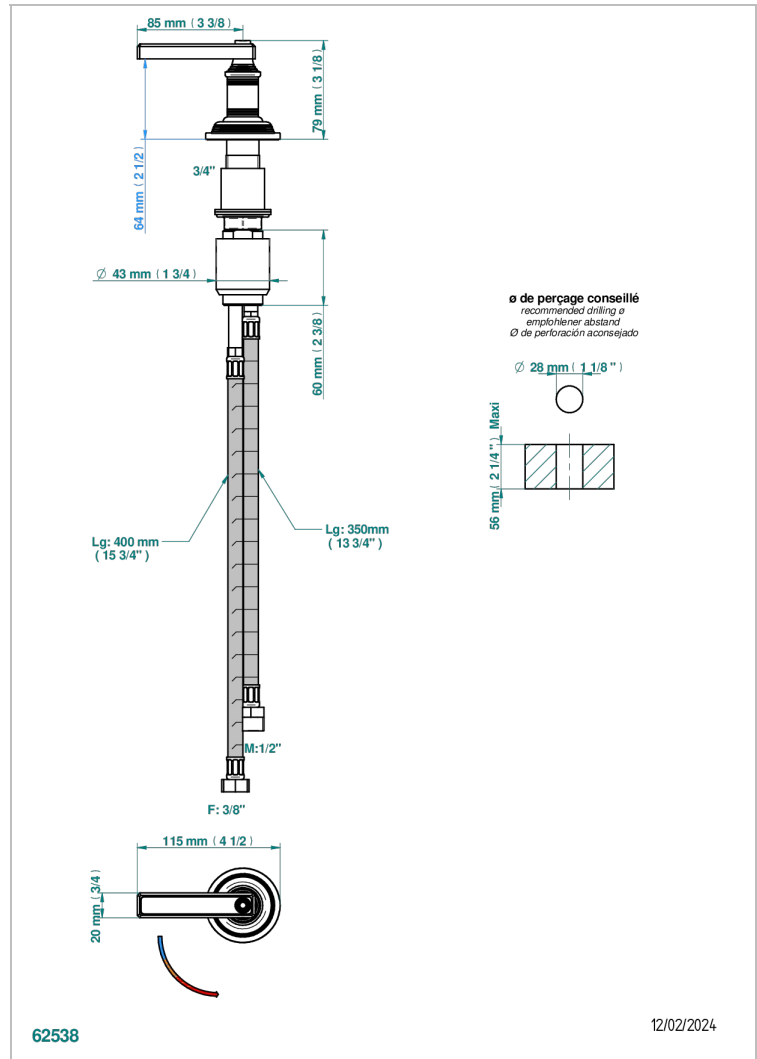

WEST COAST ONYX BLANC A MANETTES

U9H-6532

Mitigeur à cartouche progressive avec croisillon de style

THG[®]
PARIS

CARACTÉRISTIQUES

- ACS : 22ACCLY009

CERTIFICATIONS

FINITIONS DISPONIBLES