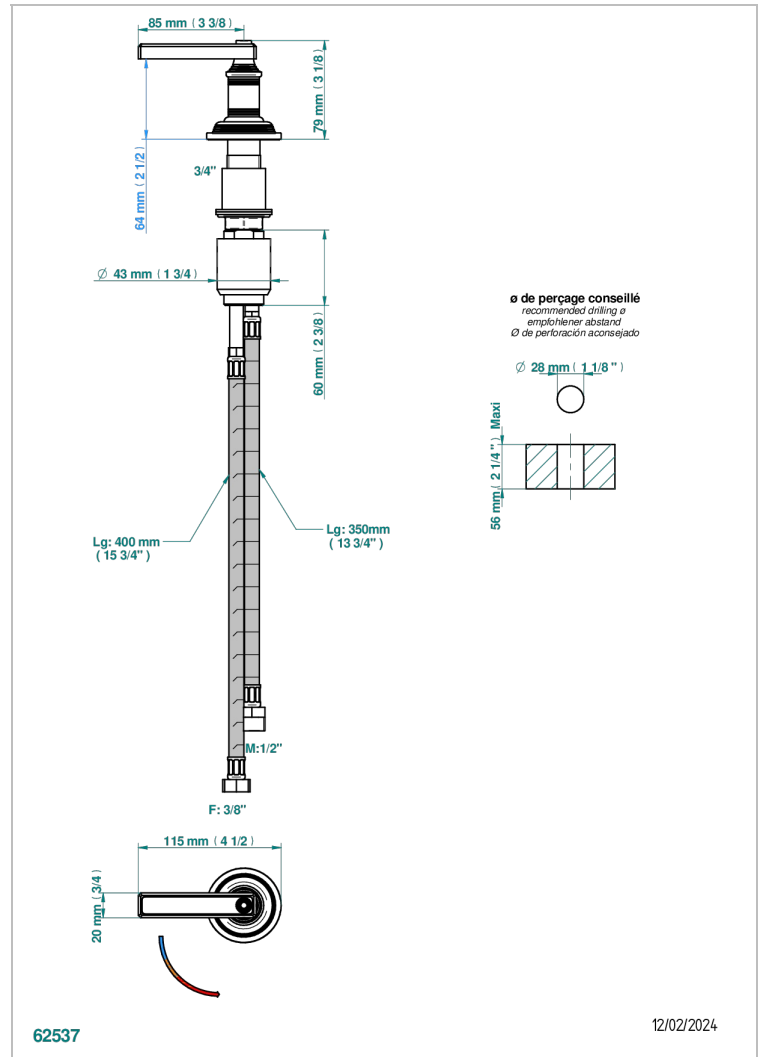

WEST COAST ONYX NOIR A MANETTES

U9F-6532

Mitigeur à cartouche progressive avec croisillon de style

THG[®]
PARIS

CARACTÉRISTIQUES

- ACS : 22ACCLY009

CERTIFICATIONS

FINITIONS DISPONIBLES