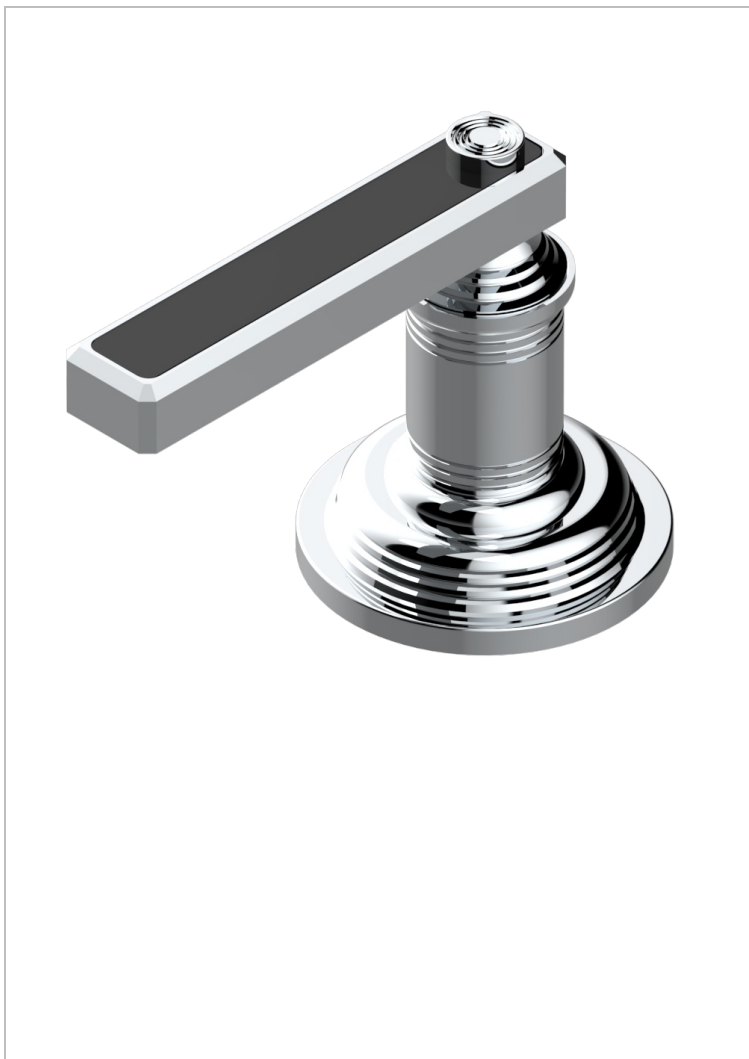

WEST COAST BLACK ONYX WITH LEVER

U9F-6532

Monomando con cartucho progresivo

THG
PARIS

CARACTERÍSTICAS

- ACS : 22ACCLY009

ESTÁNDAR

ACABADOS DISPONIBLES

Bronce claro - D01
Cerámica negra mate - D30
Cobre viejo mate - H07
Cromo - A02
Cromo mate - C02
Dorado - F01

Dorado mate - F07
Dorado pálido - F30
Dorado pálido mate (sin barniz) - F31
Natural smoked Brass - A13
Níquel - B01
Níquel mate - C01

Níquel viejo - H28
Pvd blush - H62
Pvd blush mate - H60
Pvd color latón - H49
Pvd color latón mate - H50
Pvd color níquel - H55

Pvd color níquel mate - H56
Pvd color oro - H52
Pvd color oro mate - H53
Pvd grafito - H64
Pvd grafito mate - H65
Pvd marrón bronce - F33