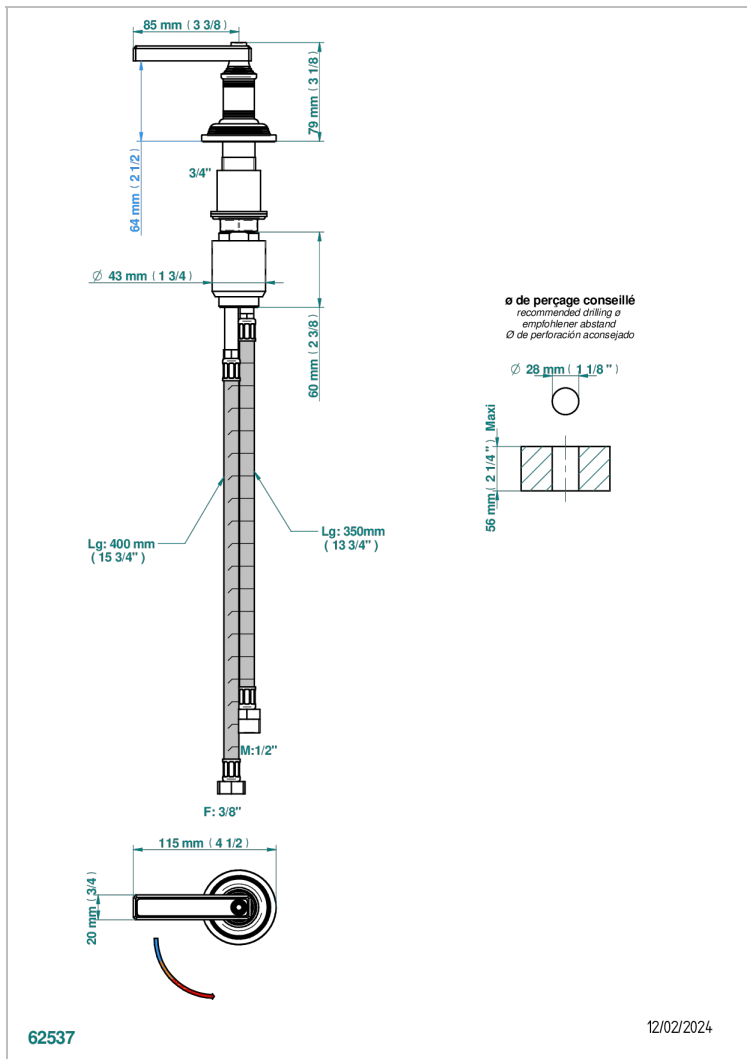

WEST COAST BLACK ONYX WITH LEVER

U9F-6532

Monomando con cartucho progresivo

THG
PARIS

CARACTERÍSTICAS

- ACS : 22ACCLY009

ESTÁNDAR

ACABADOS DISPONIBLES