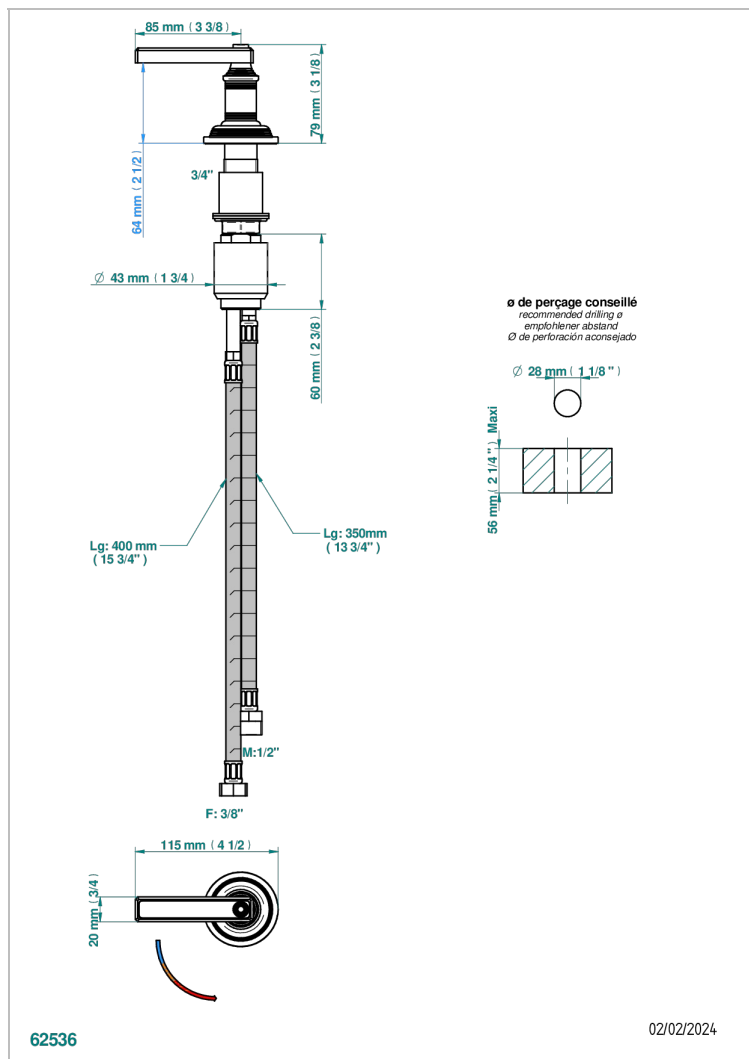

# WEST COAST METAL WITH LEVER

U9B-6532

Monomando con cartucho progresivo

THG  
PARIS

## CARACTERÍSTICAS

- ACS : 22ACCLY009