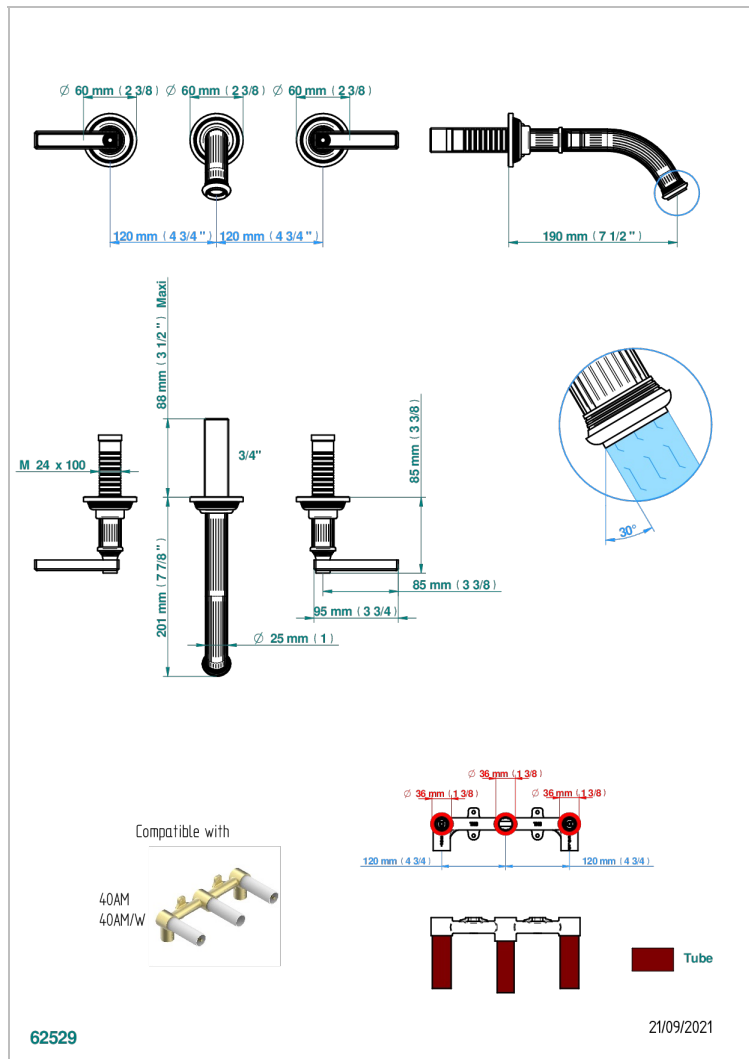

# GRAND CENTRAL BLACK ONYX WITH LEVER

U9N-40GBUS

Garniture pour mélangeur de lavabo mural - bec goliath- standard américain

## CARACTERÍSTICAS

- Grand central Black Onyx with lever
- Garniture pour mélangeur de lavabo mural - bec goliath- standard américain

## PRODUCTOS RELACIONADOS

- Ref. G00-40AM/US Partie à encastrer pour mélangeur mural - version manettes- standard américain