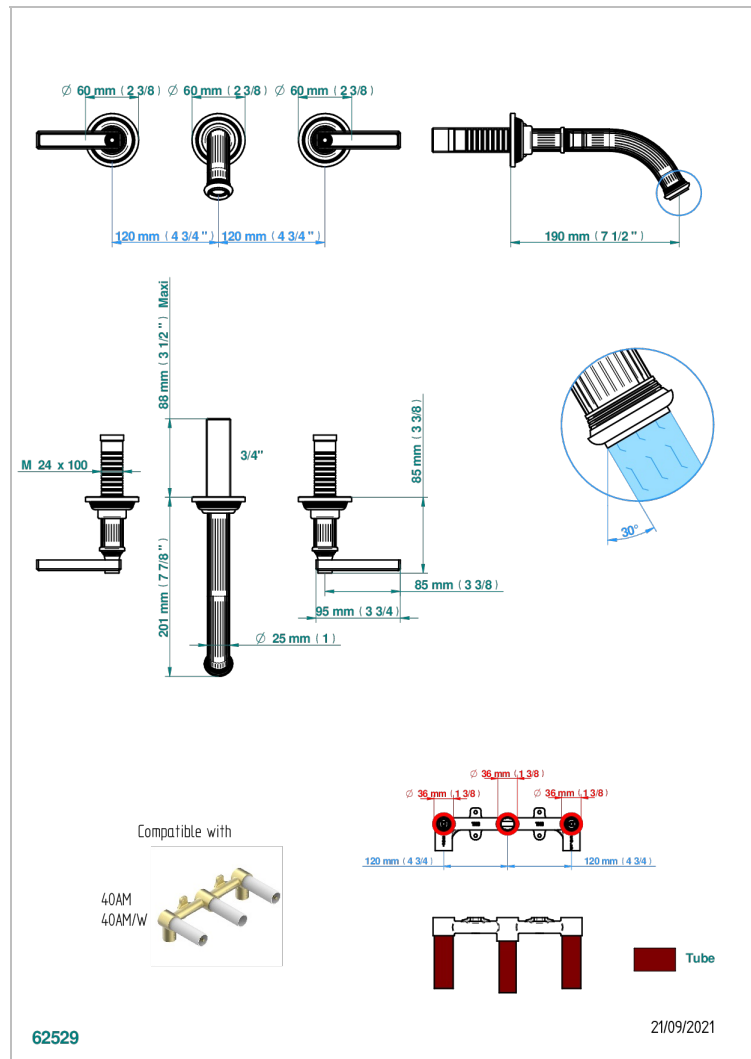

GRAND CENTRAL ONYX NOIR A MANETTES

U9N-40GB

Garniture pour mélangeur de lavabo mural, bec goliath

CARACTÉRISTIQUES

- Grand Central Onyx noir à manettes
- Garniture pour mélangeur de lavabo mural, bec goliath

PRODUITS ASSOCIÉS

- Ref. G00-40AC Partie à encastrer pour mélangeur mural - version croisillons
- Ref. G00-40AM Partie à encastrer pour mélangeur mural - version manettes

FINITIONS DISPONIBLES

Bronze clair - D01
Chromé - A02
Chromé mat - C02
Doré brillant - F01
Doré mat - F07
Laiton fumé naturel - A13

Nickel brillant - B01
Nickel mat - C01
Noir mat céramique - D30
Or pâle - F30
Or pâle mat - F31
Pvd blush - H62

Pvd blush mat - H60
Pvd couleur bronze brown - F33
Pvd couleur bronze brown - mat - F34
Pvd couleur doré - H52
Pvd couleur doré mat - H53
Pvd couleur laiton - H49