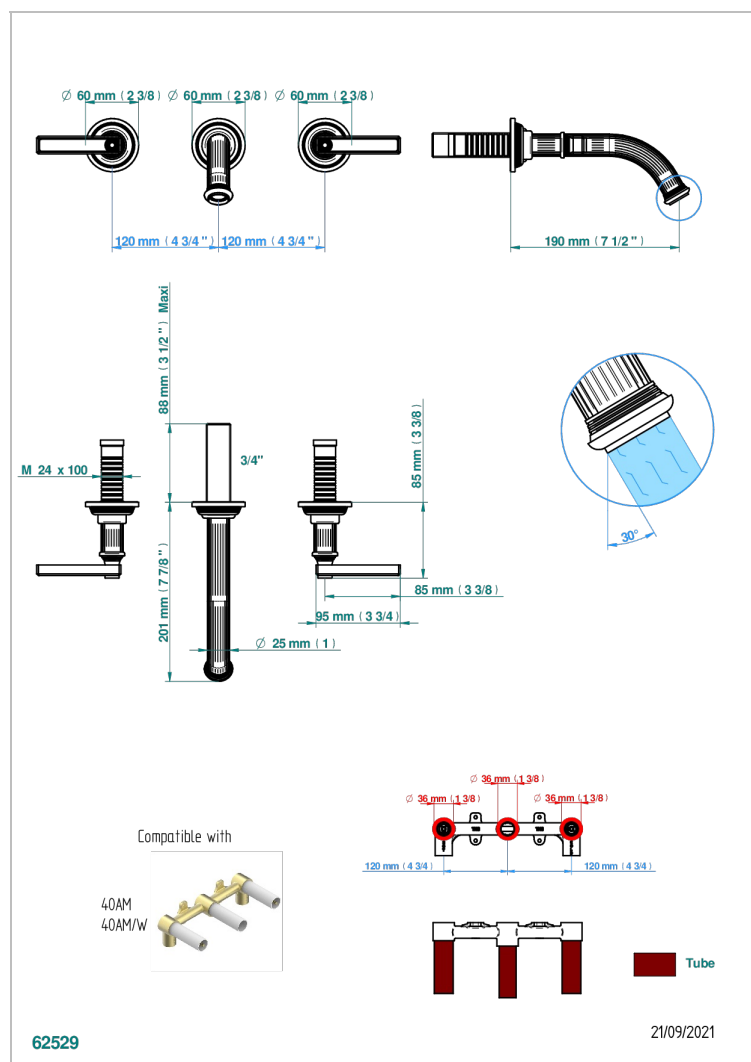

# GRAND CENTRAL ONYX NOIR A MANETTES

U9N-40GB

Garniture pour mélangeur de lavabo mural, bec goliath

## CARACTÉRISTIQUES

- Grand Central Onyx noir à manettes
- Garniture pour mélangeur de lavabo mural, bec goliath

## PRODUITS ASSOCIÉS

- Ref. G00-40AC Partie à encastrer pour mélangeur mural - version croisillons
- Ref. G00-40AM Partie à encastrer pour mélangeur mural - version manettes