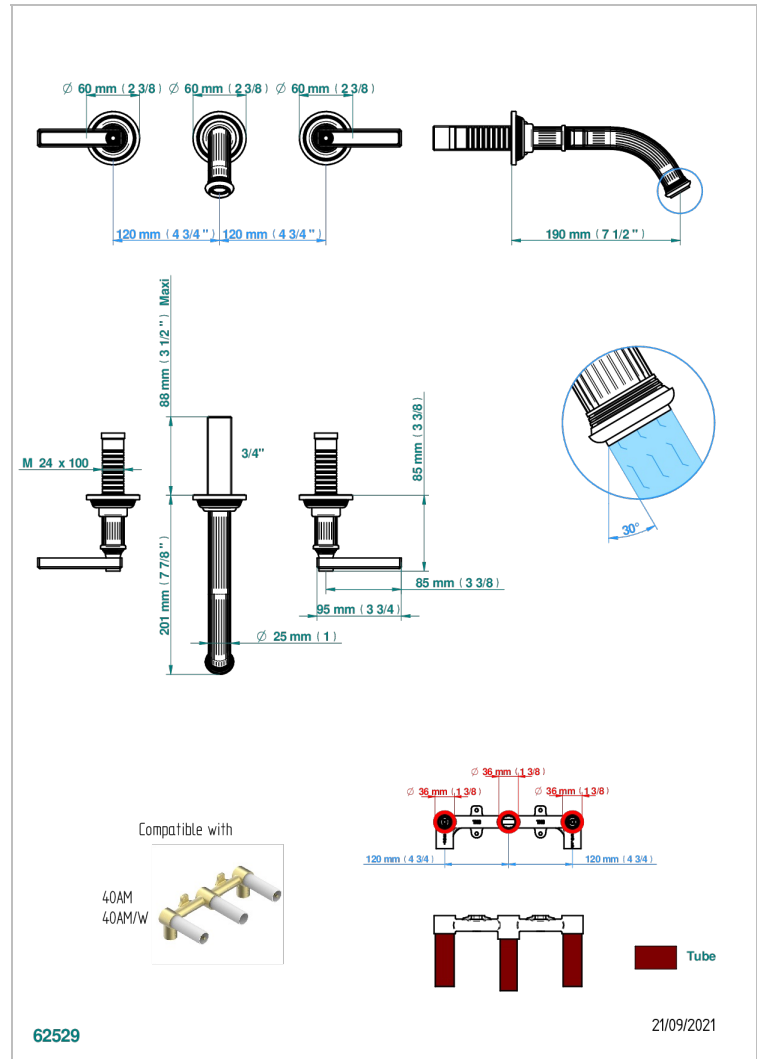

# GRAND CENTRAL BLACK ONYX WITH LEVER

U9N-40GB

Grifería para mezclador de lavabo de pared, caño goliat

THG<sup>®</sup>  
PARIS

## CARACTERÍSTICAS

- Grand central Black Onyx with lever
- Grifería para mezclador de lavabo de pared, caño goliat

## PRODUCTOS RELACIONADOS

- Ref. G00-40AC Rough parts for wall mounted 3 hole mixer, cross handle version
- Ref. G00-40AM Rough parts for wall mounted 3 hole mixer, lever handle version