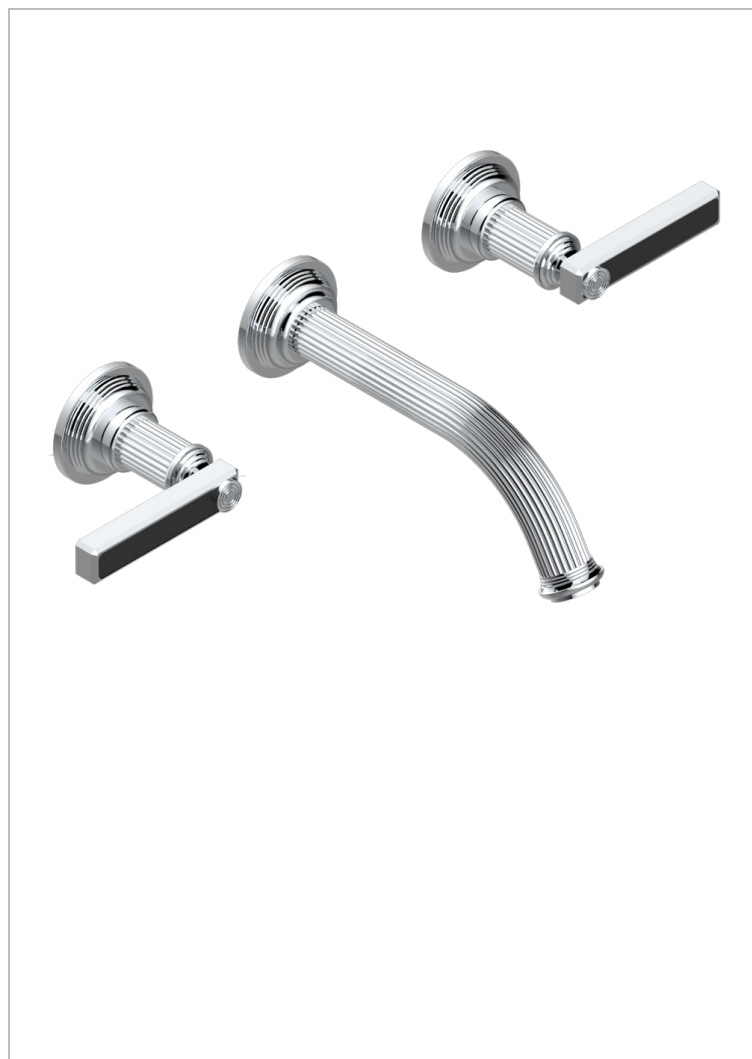

GRAND CENTRAL ONYX NOIR A MANETTES

U9N-40GB

Garniture pour mélangeur de lavabo mural, bec goliath

CARACTÉRISTIQUES

- Grand Central Onyx noir à manettes
- Garniture pour mélangeur de lavabo mural, bec goliath

PRODUITS ASSOCIÉS

- Ref. G00-40AC Partie à encastrer pour mélangeur mural - version croisillons
- Ref. G00-40AM Partie à encastrer pour mélangeur mural - version manettes

FINITIONS DISPONIBLES

Bronze clair - D01
Chromé - A02
Chromé mat - C02
Doré brillant - F01
Doré mat - F07
Laiton fumé naturel - A13

Nickel brillant - B01
Nickel mat - C01
Noir mat céramique - D30
Or pâle - F30
Or pâle mat - F31
Pvd blush - H62

Pvd blush mat - H60
Pvd couleur bronze brown - F33
Pvd couleur bronze brown - mat - F34
Pvd couleur doré - H52
Pvd couleur doré mat - H53
Pvd couleur laiton - H49