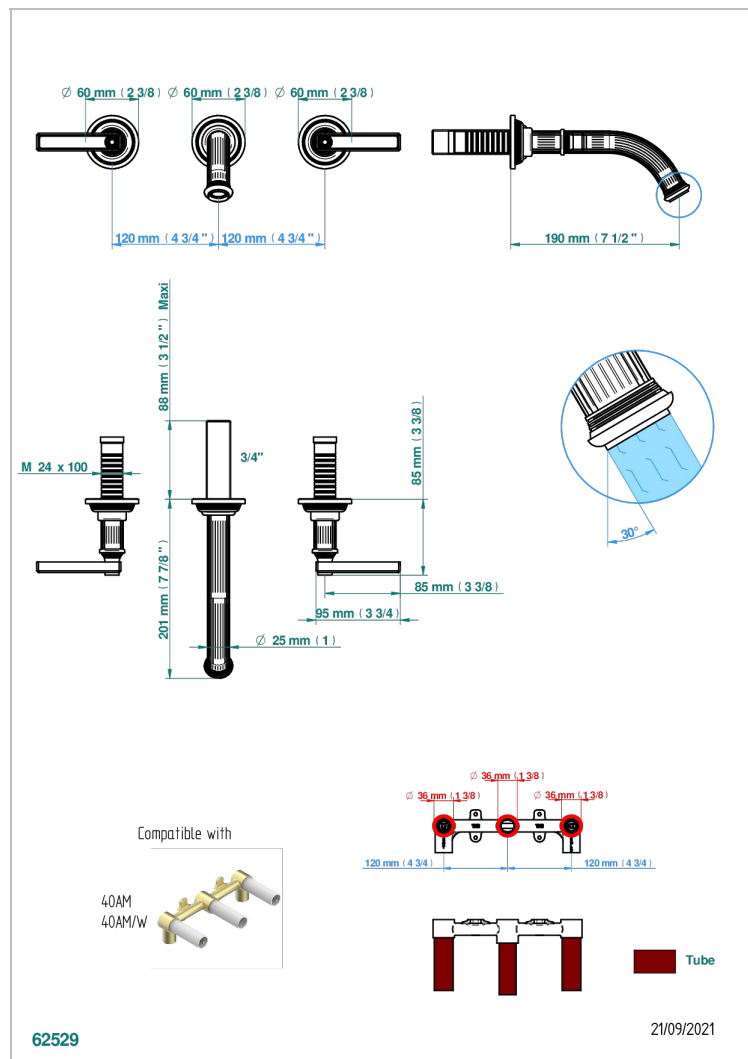

GRAND CENTRAL ONYX NOIR A MANETTES

U9N-40GB

Garniture pour mélangeur de lavabo mural, bec goliath

CARACTÉRISTIQUES

- Grand Central Onyx noir à manettes
- Garniture pour mélangeur de lavabo mural, bec goliath

PRODUITS ASSOCIÉS

- Ref. G00-40AC Partie à encastrer pour mélangeur mural - version croisillons
- Ref. G00-40AM Partie à encastrer pour mélangeur mural - version manettes

FINITIONS DISPONIBLES

Bronze clair - D01
Chromé - A02
Chromé mat - C02
Doré brillant - F01
Doré mat - F07
Laiton fumé naturel - A13

Nickel brillant - B01
Nickel mat - C01
Noir mat céramique - D30
Or pâle - F30
Or pâle mat - F31
Pvd blush - H62

Pvd blush mat - H60
Pvd couleur bronze brown - F33
Pvd couleur bronze brown - mat - F34
Pvd couleur doré - H52
Pvd couleur doré mat - H53
Pvd couleur laiton - H49

Pvd couleur laiton mat - H50
Pvd couleur nickel - H55
Pvd couleur nickel mat - H56
Pvd graphite - H64
Pvd graphite mat - H65
Pvd umber - H66

Pvd umber mat - H67
Vieux cuivre rouge mat - H07
Vieux nickel - H28